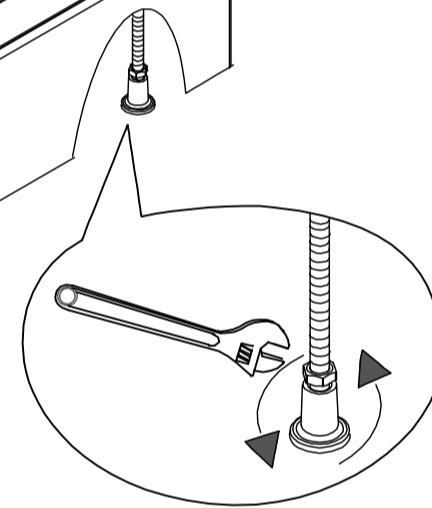

centrale
paneel

A29=1

slang

A30=1

water
uitgang

A31=1

schroeven

H4X10
A32=22

schroeven

H4X35
A33=2

schroeven

H4X12
A34=24

schroeven

H4X16
A35=8

handleiding

A36=1