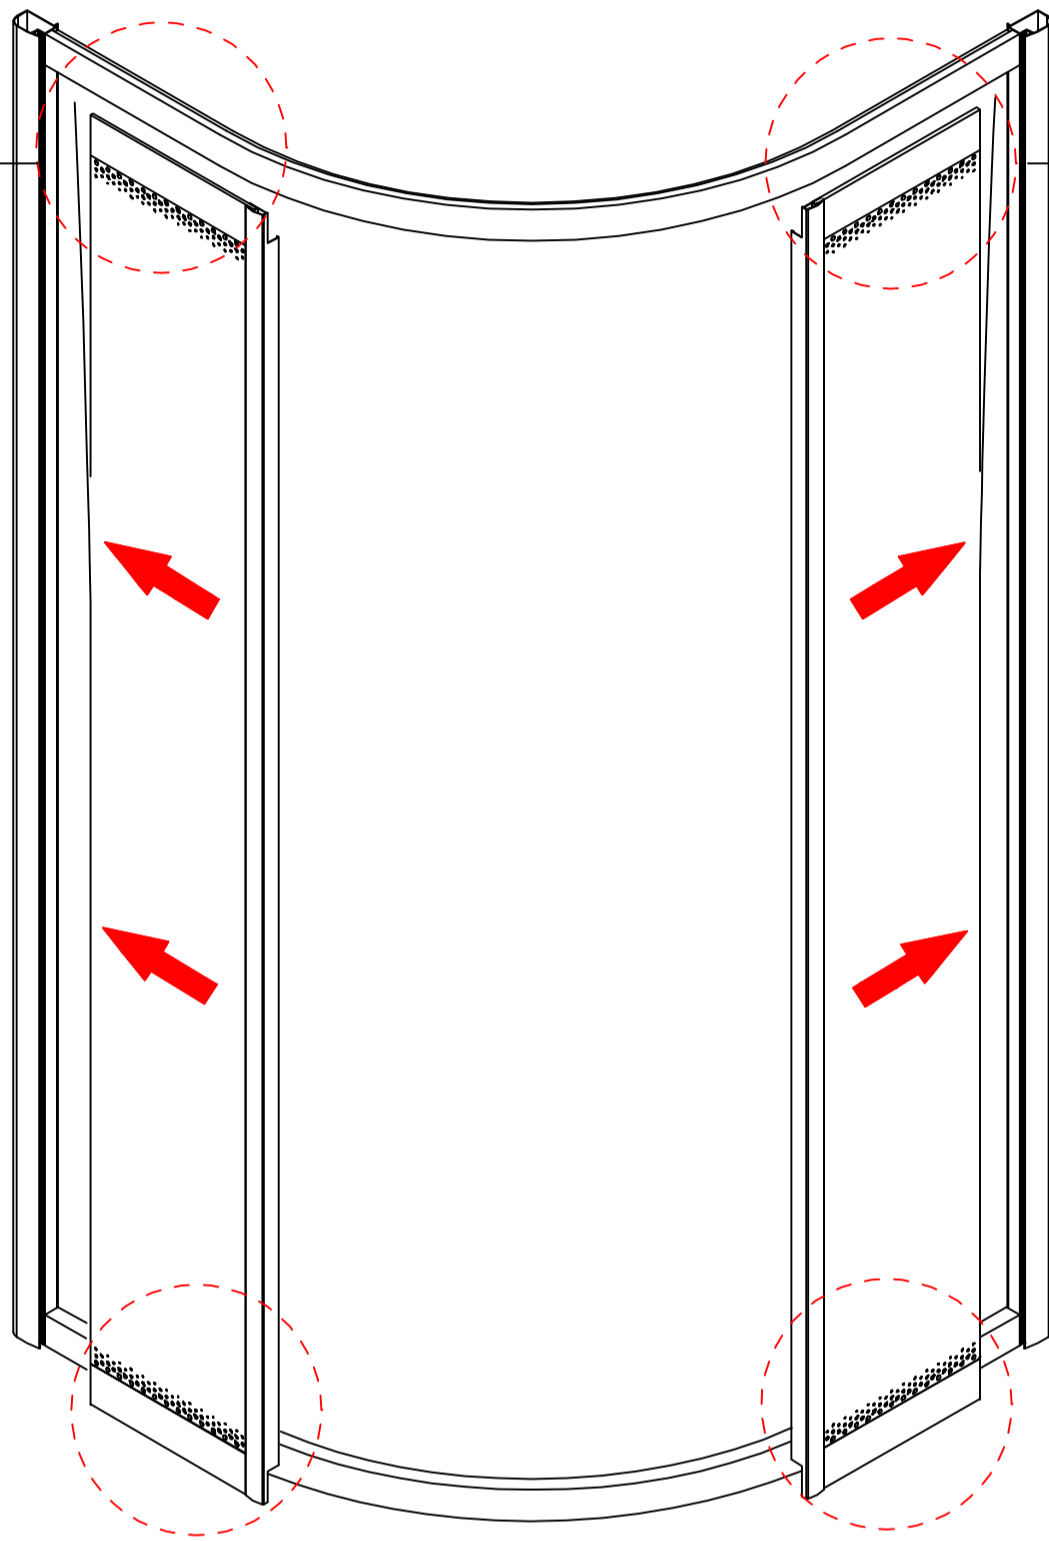

centrale
paneel

A29=1

slang

A30=1

water
uitgang

A31=1

schroeven

H4X10
A32=22

schroeven

H4X35
A33=2

schroeven

H4X12
A34=24

schroeven

H4X16
A35=8

handleiding

A36=1