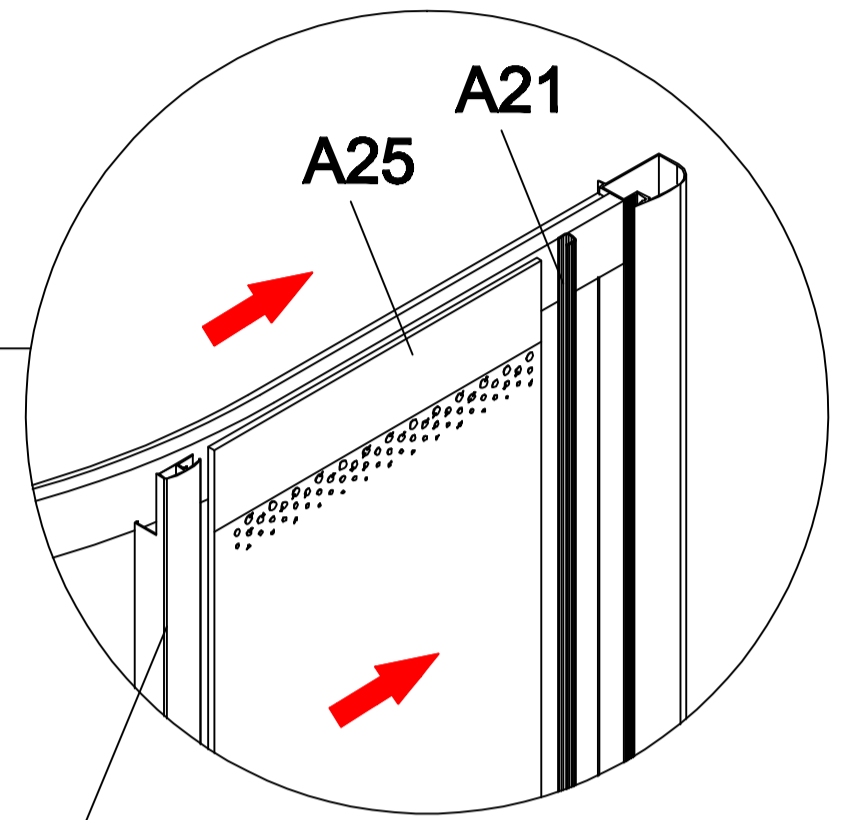

centrale
paneel

A29=1

slang

A30=1

water
uitgang

A31=1

schroeven

H4X10
A32=22

schroeven

H4X35
A33=2

schroeven

H4X12
A34=24

schroeven

H4X16
A35=8

handleiding

A36=1

H4X12

A34=16