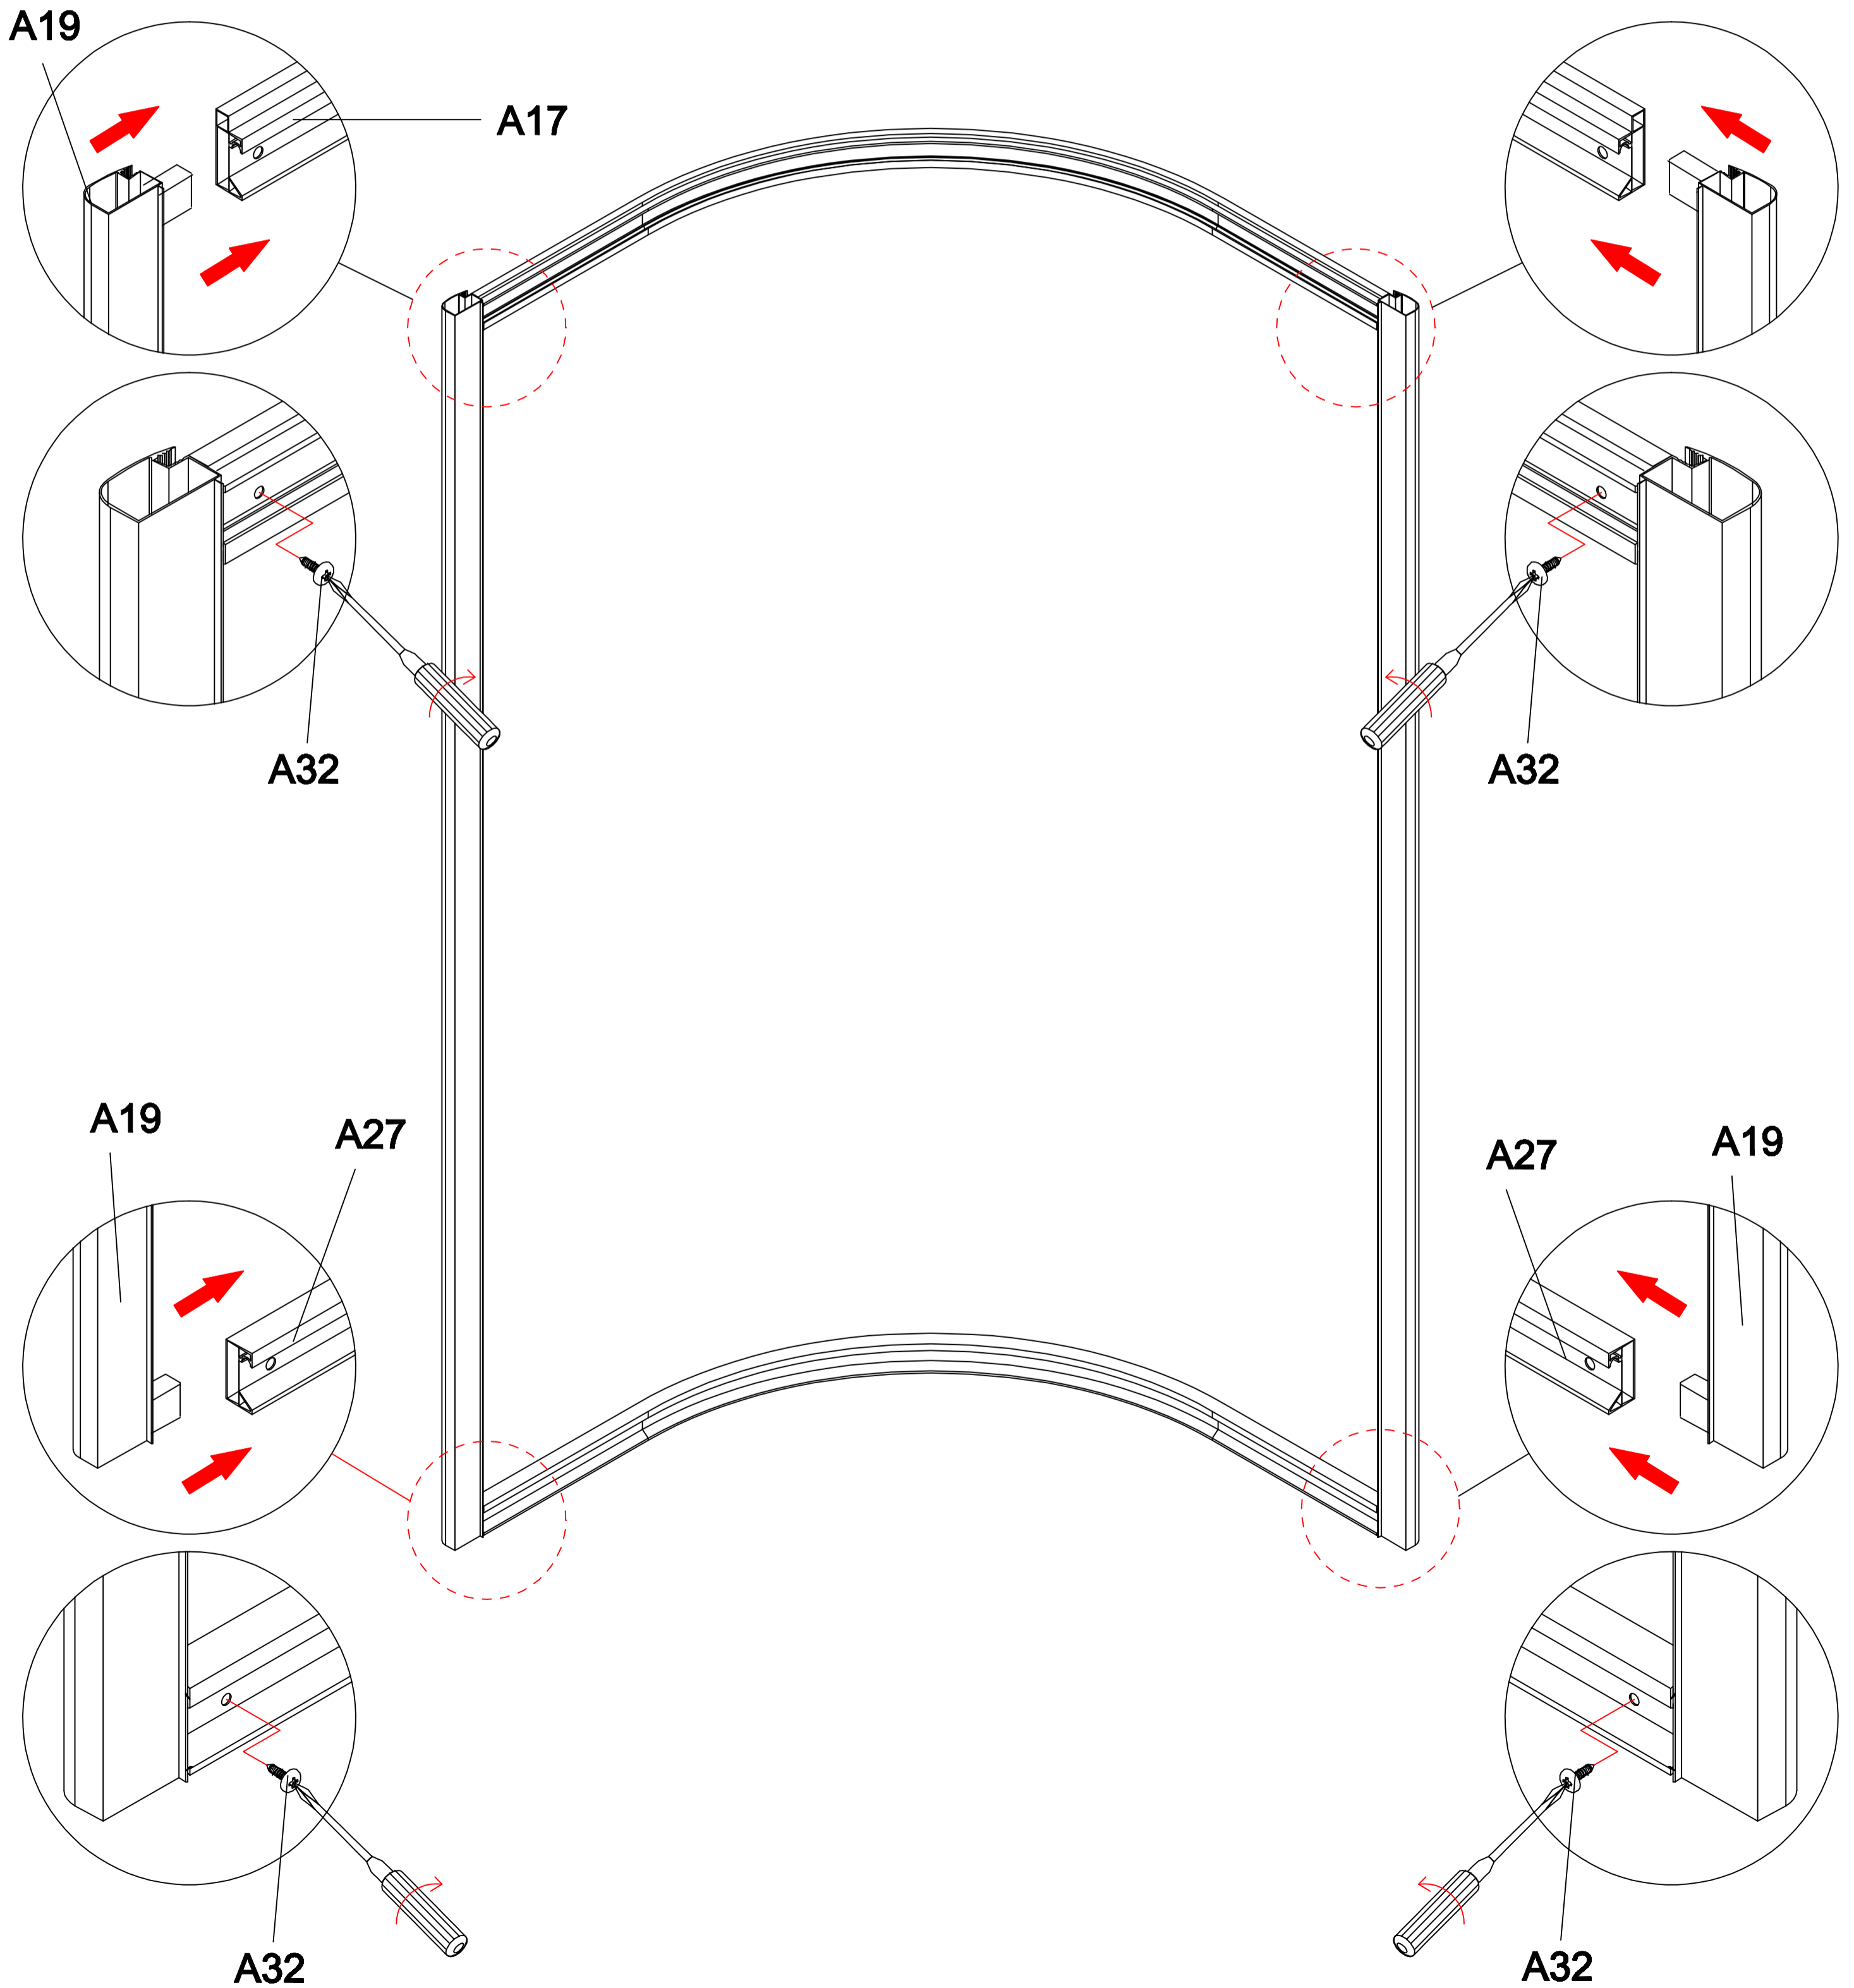

half rond profiel
(boven)

A17=1

dubbele deur
roller

A18=4

verticaal profiel
(links+rechts)

A19=2

plastic waterproof

A20=2

fix vast
glas

A25=1

enkele deur
roller

A26=4

half rond profiel
beneden

A27=1

afvoer

A28=1

centrale
paneel

A29=1

slang

A30=1

water
uitgang

A31=1

schroeven

H4X10
A32=22

schroeven

H4X35
A33=2

schroeven

H4X12
A34=24

schroeven

H4X16
A35=8

handleiding

A36=1