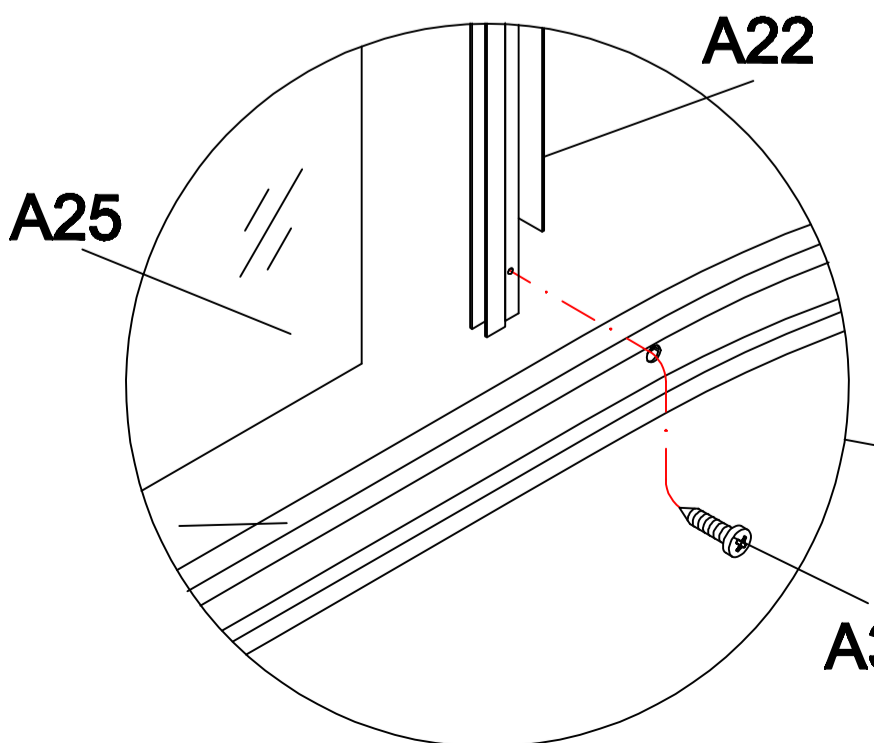

centrale
paneel

A29=1

slang

A30=1

water
uitgang

A31=1

schroeven

H4X10
A32=22

schroeven

H4X35
A33=2

schroeven

H4X12
A34=24

schroeven

H4X16
A35=8

handleiding

A36=1

H4X12

A34=16