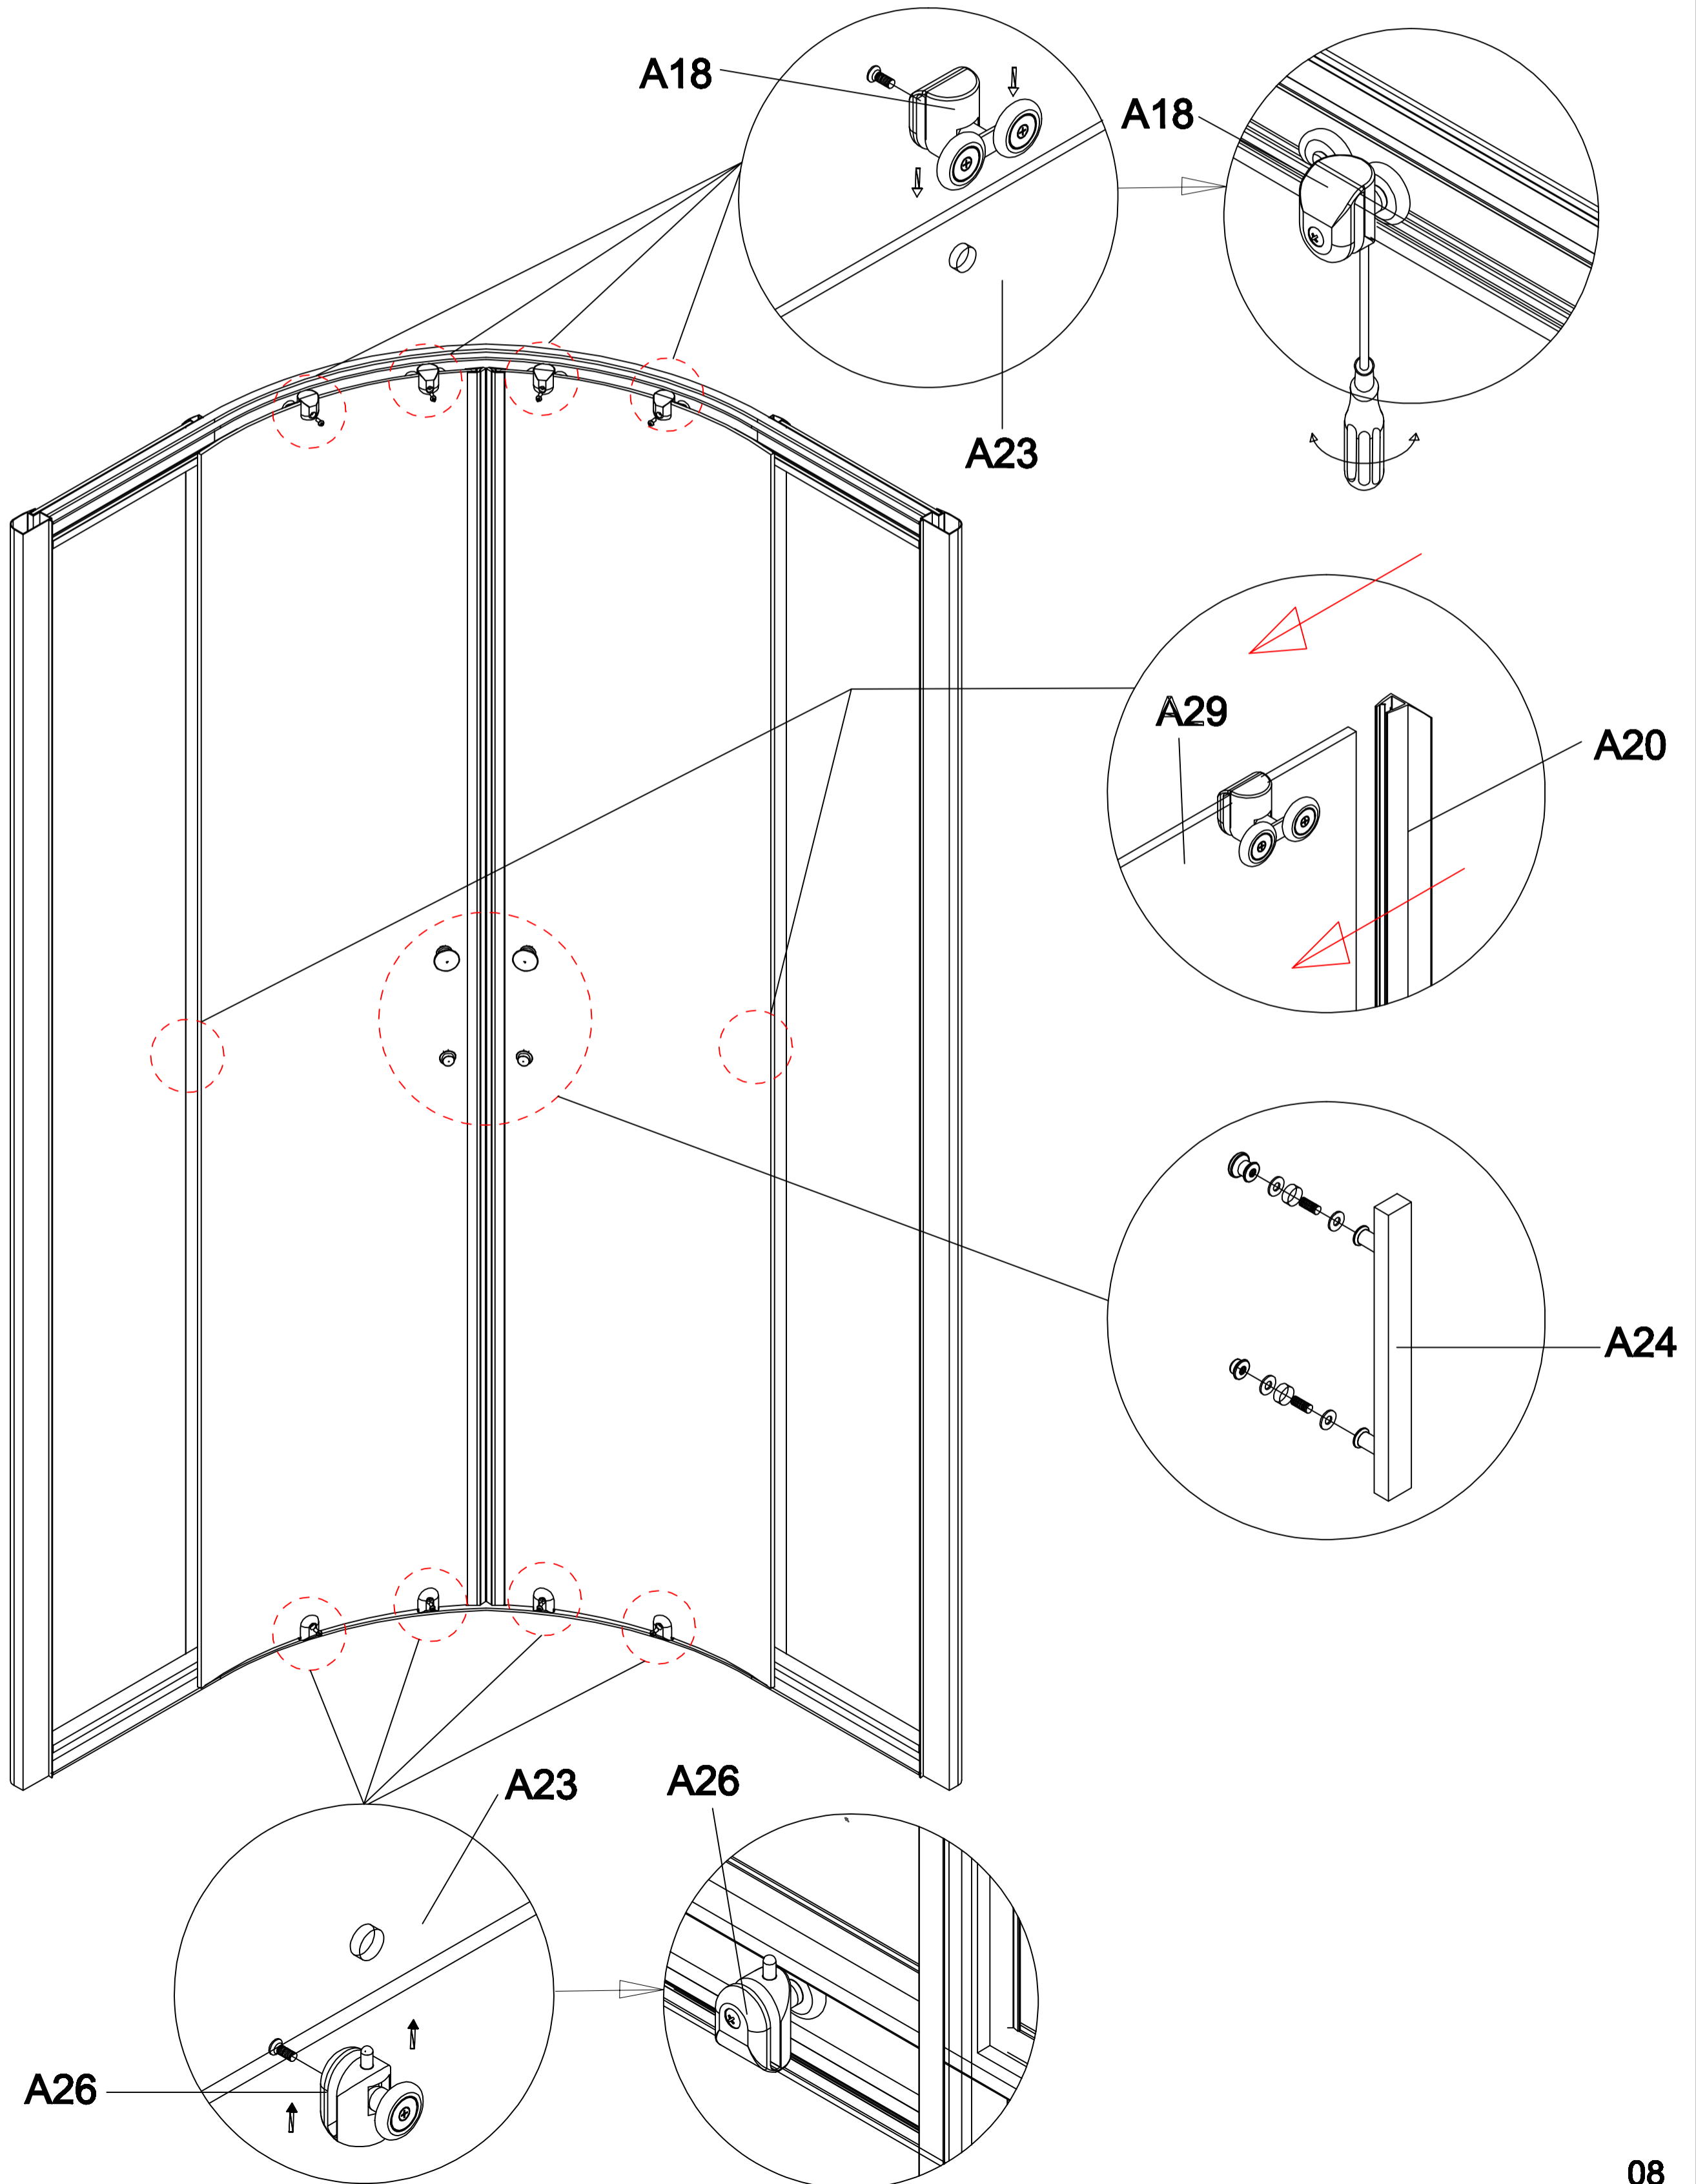

half rond profiel
(boven)

A17=1

dubbele deur
roller

A18=4

verticaal profiel
(links+rechts)

A19=2

plastic waterproof

A20=2

fix vast
glas

A25=1

enkele deur
roller

A26=4

half rond profiel
beneden

A27=1

afvoer

A28=1

centrale
paneel

A29=1

slang

A30=1

water
uitgang

A31=1

schroeven

H4X10
A32=22

schroeven

H4X35
A33=2

schroeven

H4X12
A34=24

schroeven

H4X16
A35=8

handleiding

A36=1