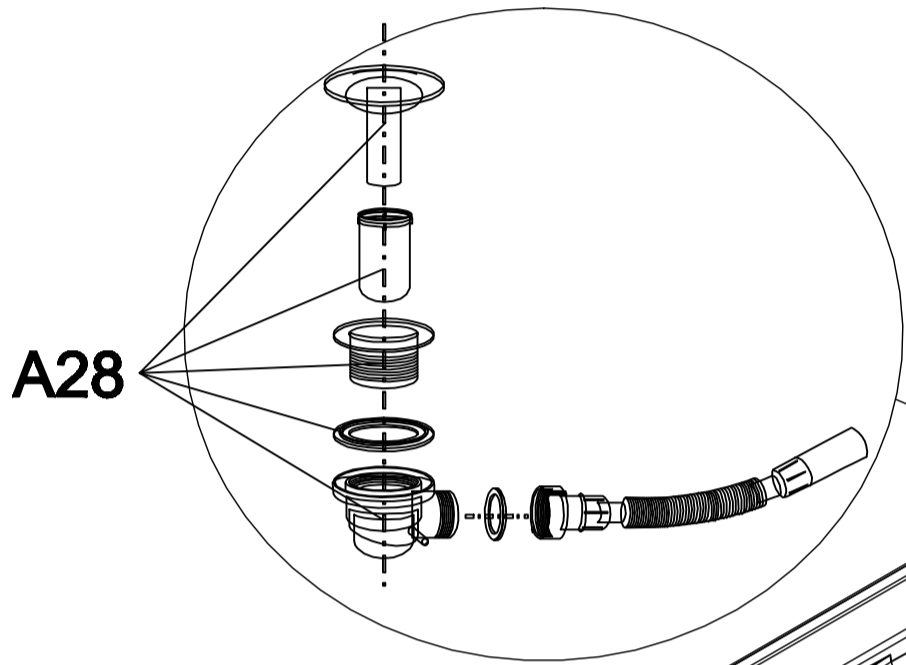

centrale
paneel

A29=1

slang

A30=1

water
uitgang

A31=1

schroeven

H4X10
A32=22

schroeven

H4X35
A33=2

schroeven

H4X12
A34=24

schroeven

H4X16
A35=8

handleiding

A36=1