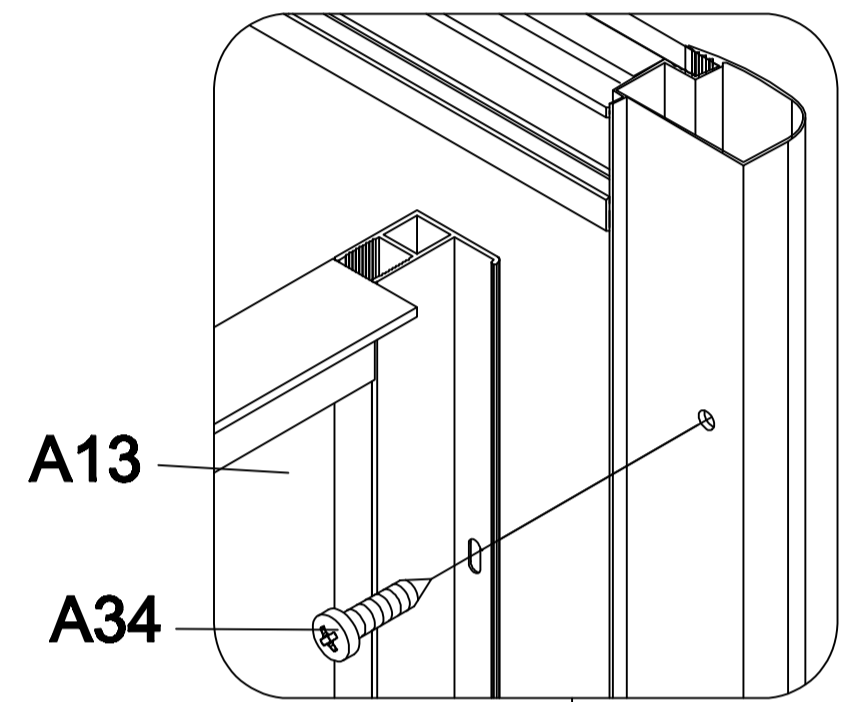

centrale
paneel

A29=1

slang

A30=1

water
uitgang

A31=1

schroeven

H4X10
A32=22

schroeven

H4X35
A33=2

schroeven

H4X12
A34=24

schroeven

H4X16
A35=8

handleiding

A36=1