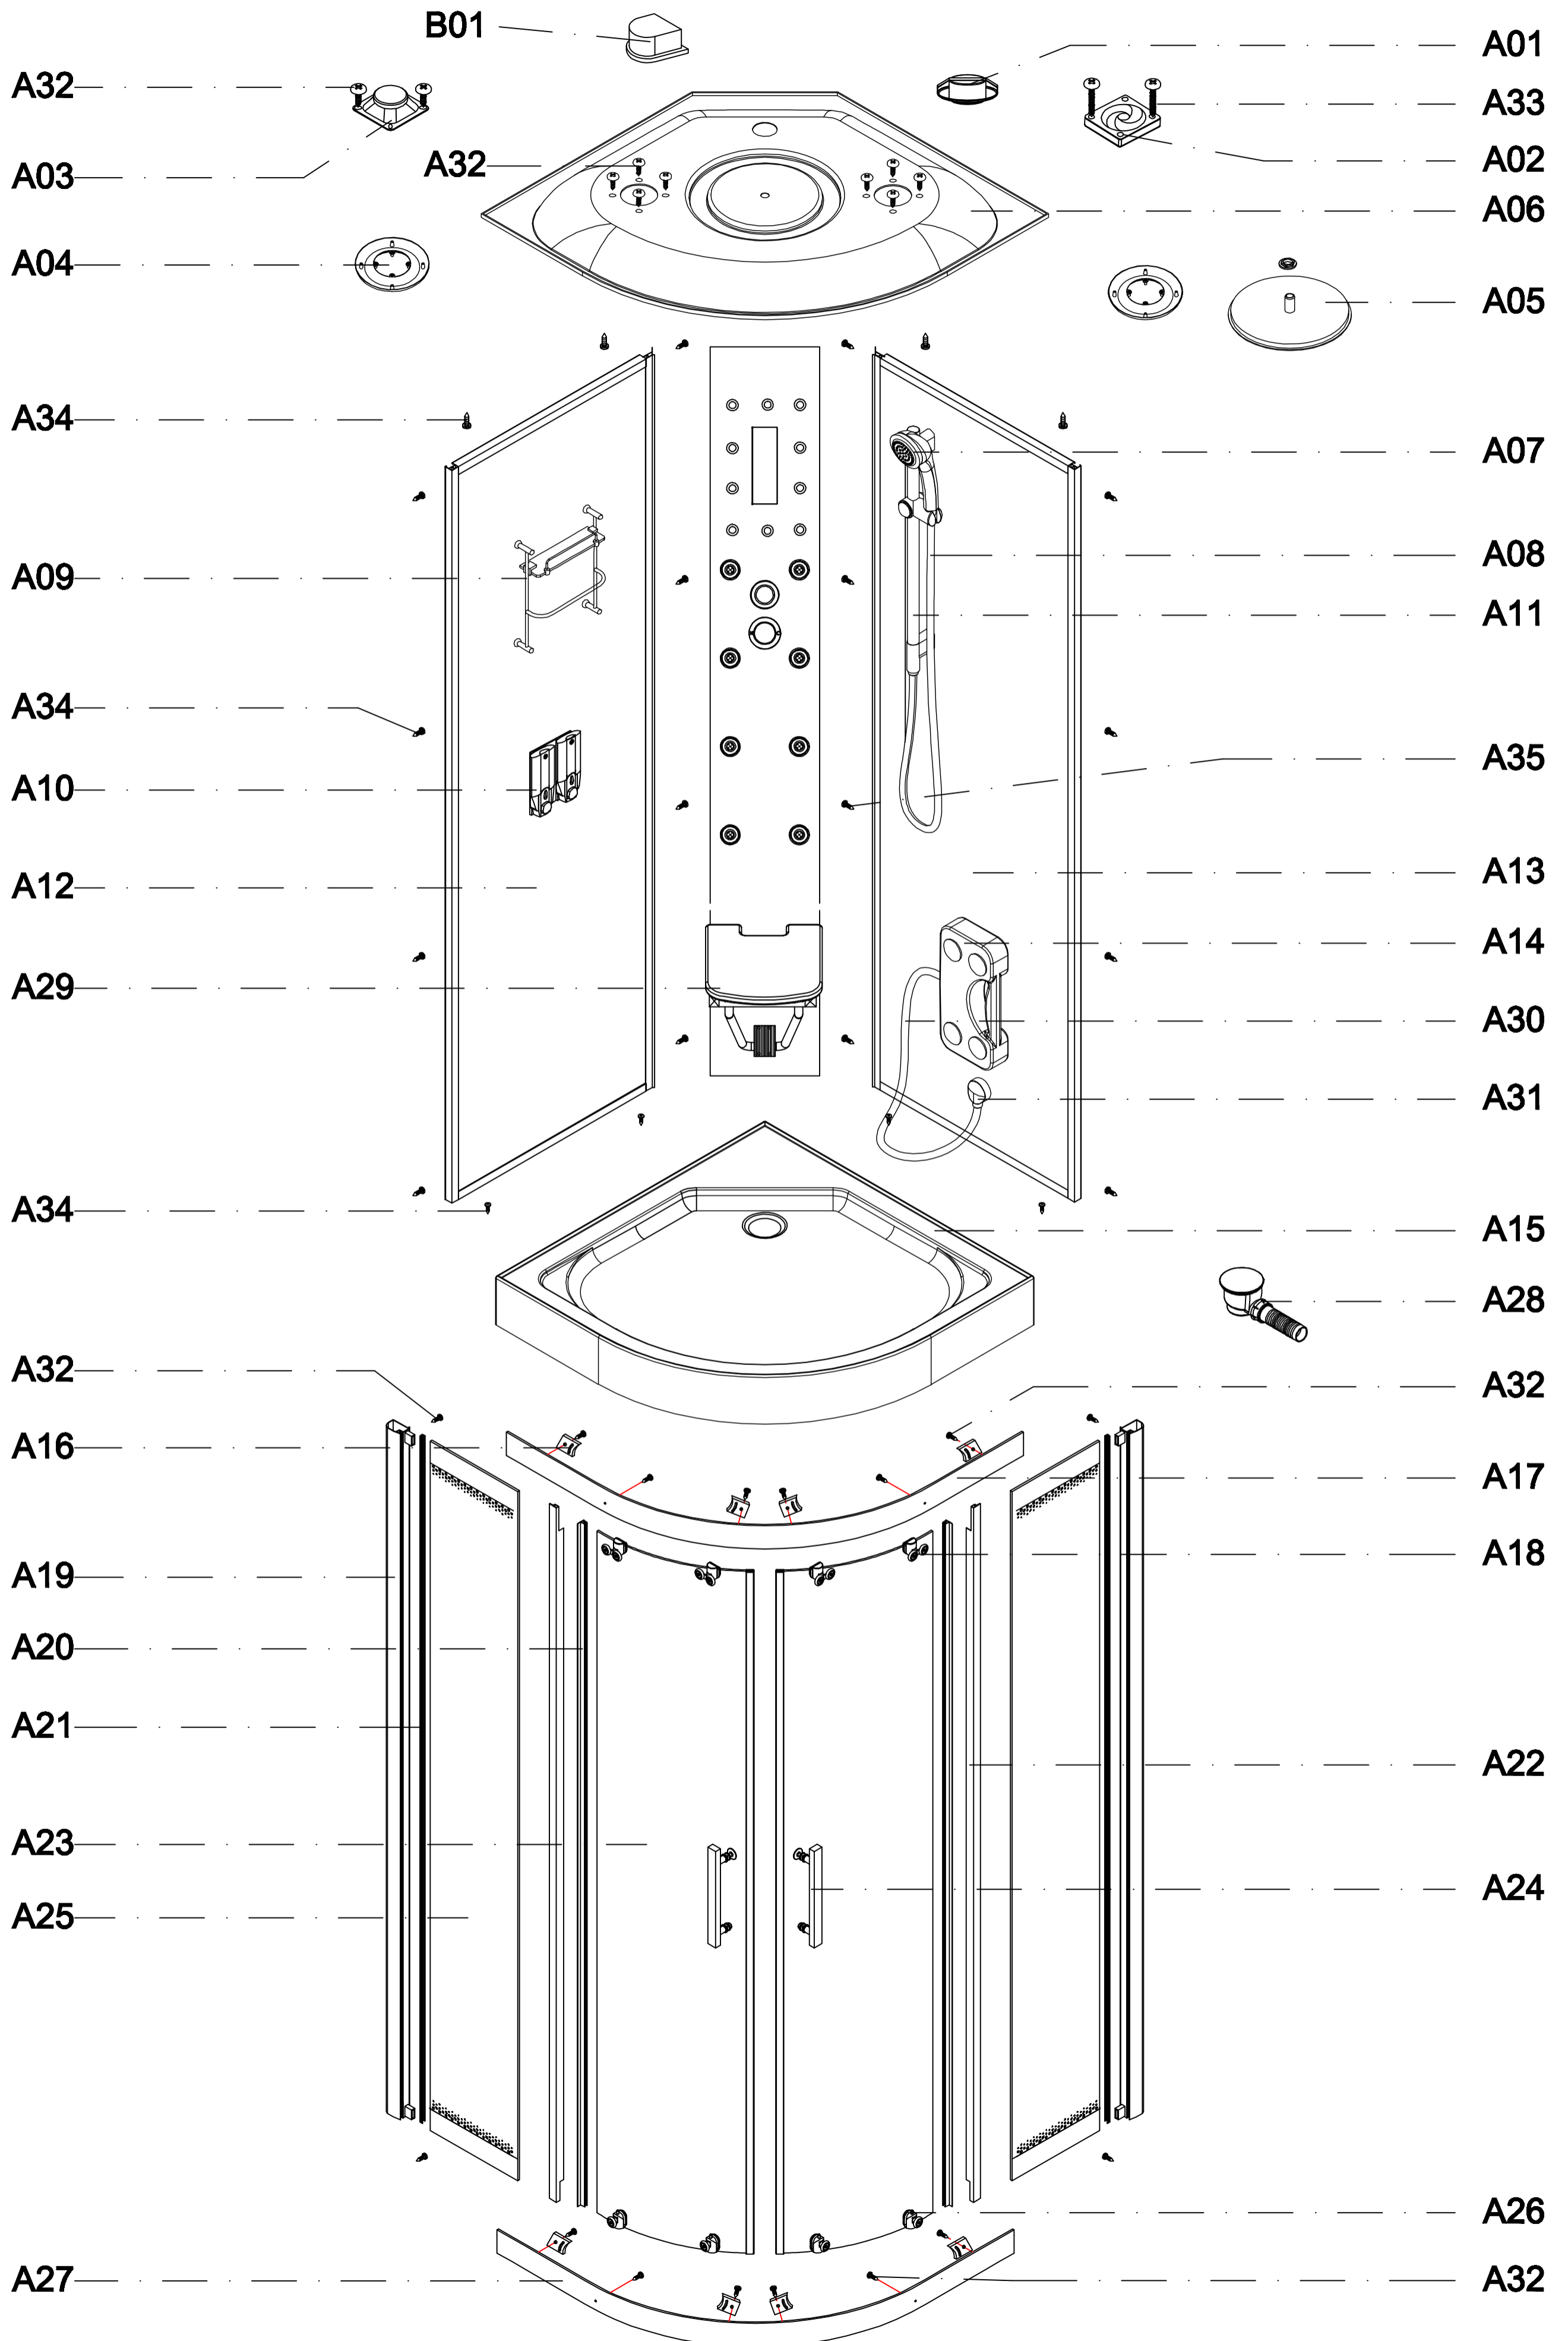

80X80X215CM
90X90X215CM

verlichting  A01=1	transformator  B01=1
---	---

ventilator

A02=1

speaker

A03=1

afdekplaat

A04=2

plafond stort
douche

A05=1

plafond

A06=1

handdo-
uche

A07=1

slang

A08=1

glazen leg
plank

A09=1

zeep dispenser

A10=1

schuifbaar
douche stang

A11=1

achterwand
glas links

A12=1

half rond profiel
(boven)

A17=1

dubbele deur
roller

A18=4

verticaal profiel
(links+rechts)

A19=2

plastic waterproof

A20=2