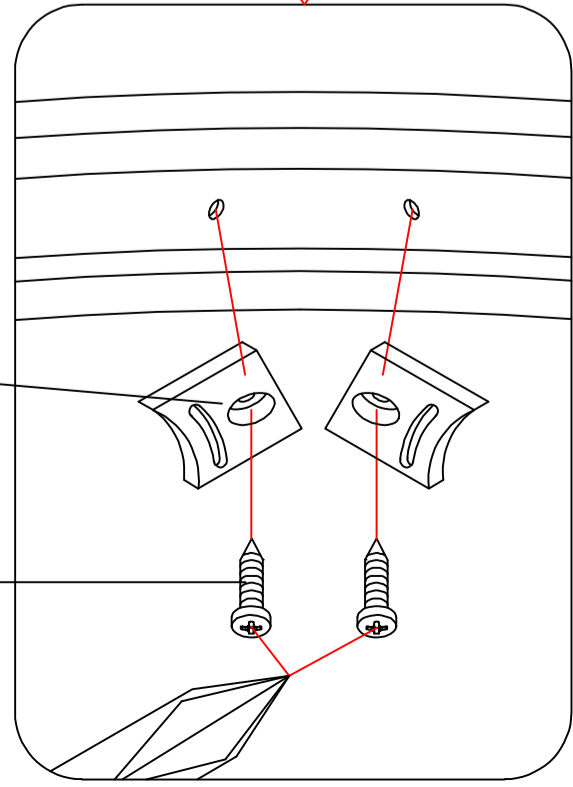

centrale
paneel

A29=1

slang

A30=1

water
uitgang

A31=1

schroeven

H4X10
A32=22

schroeven

H4X35
A33=2

schroeven

H4X12
A34=24

schroeven

H4X16
A35=8

handleiding

A36=1