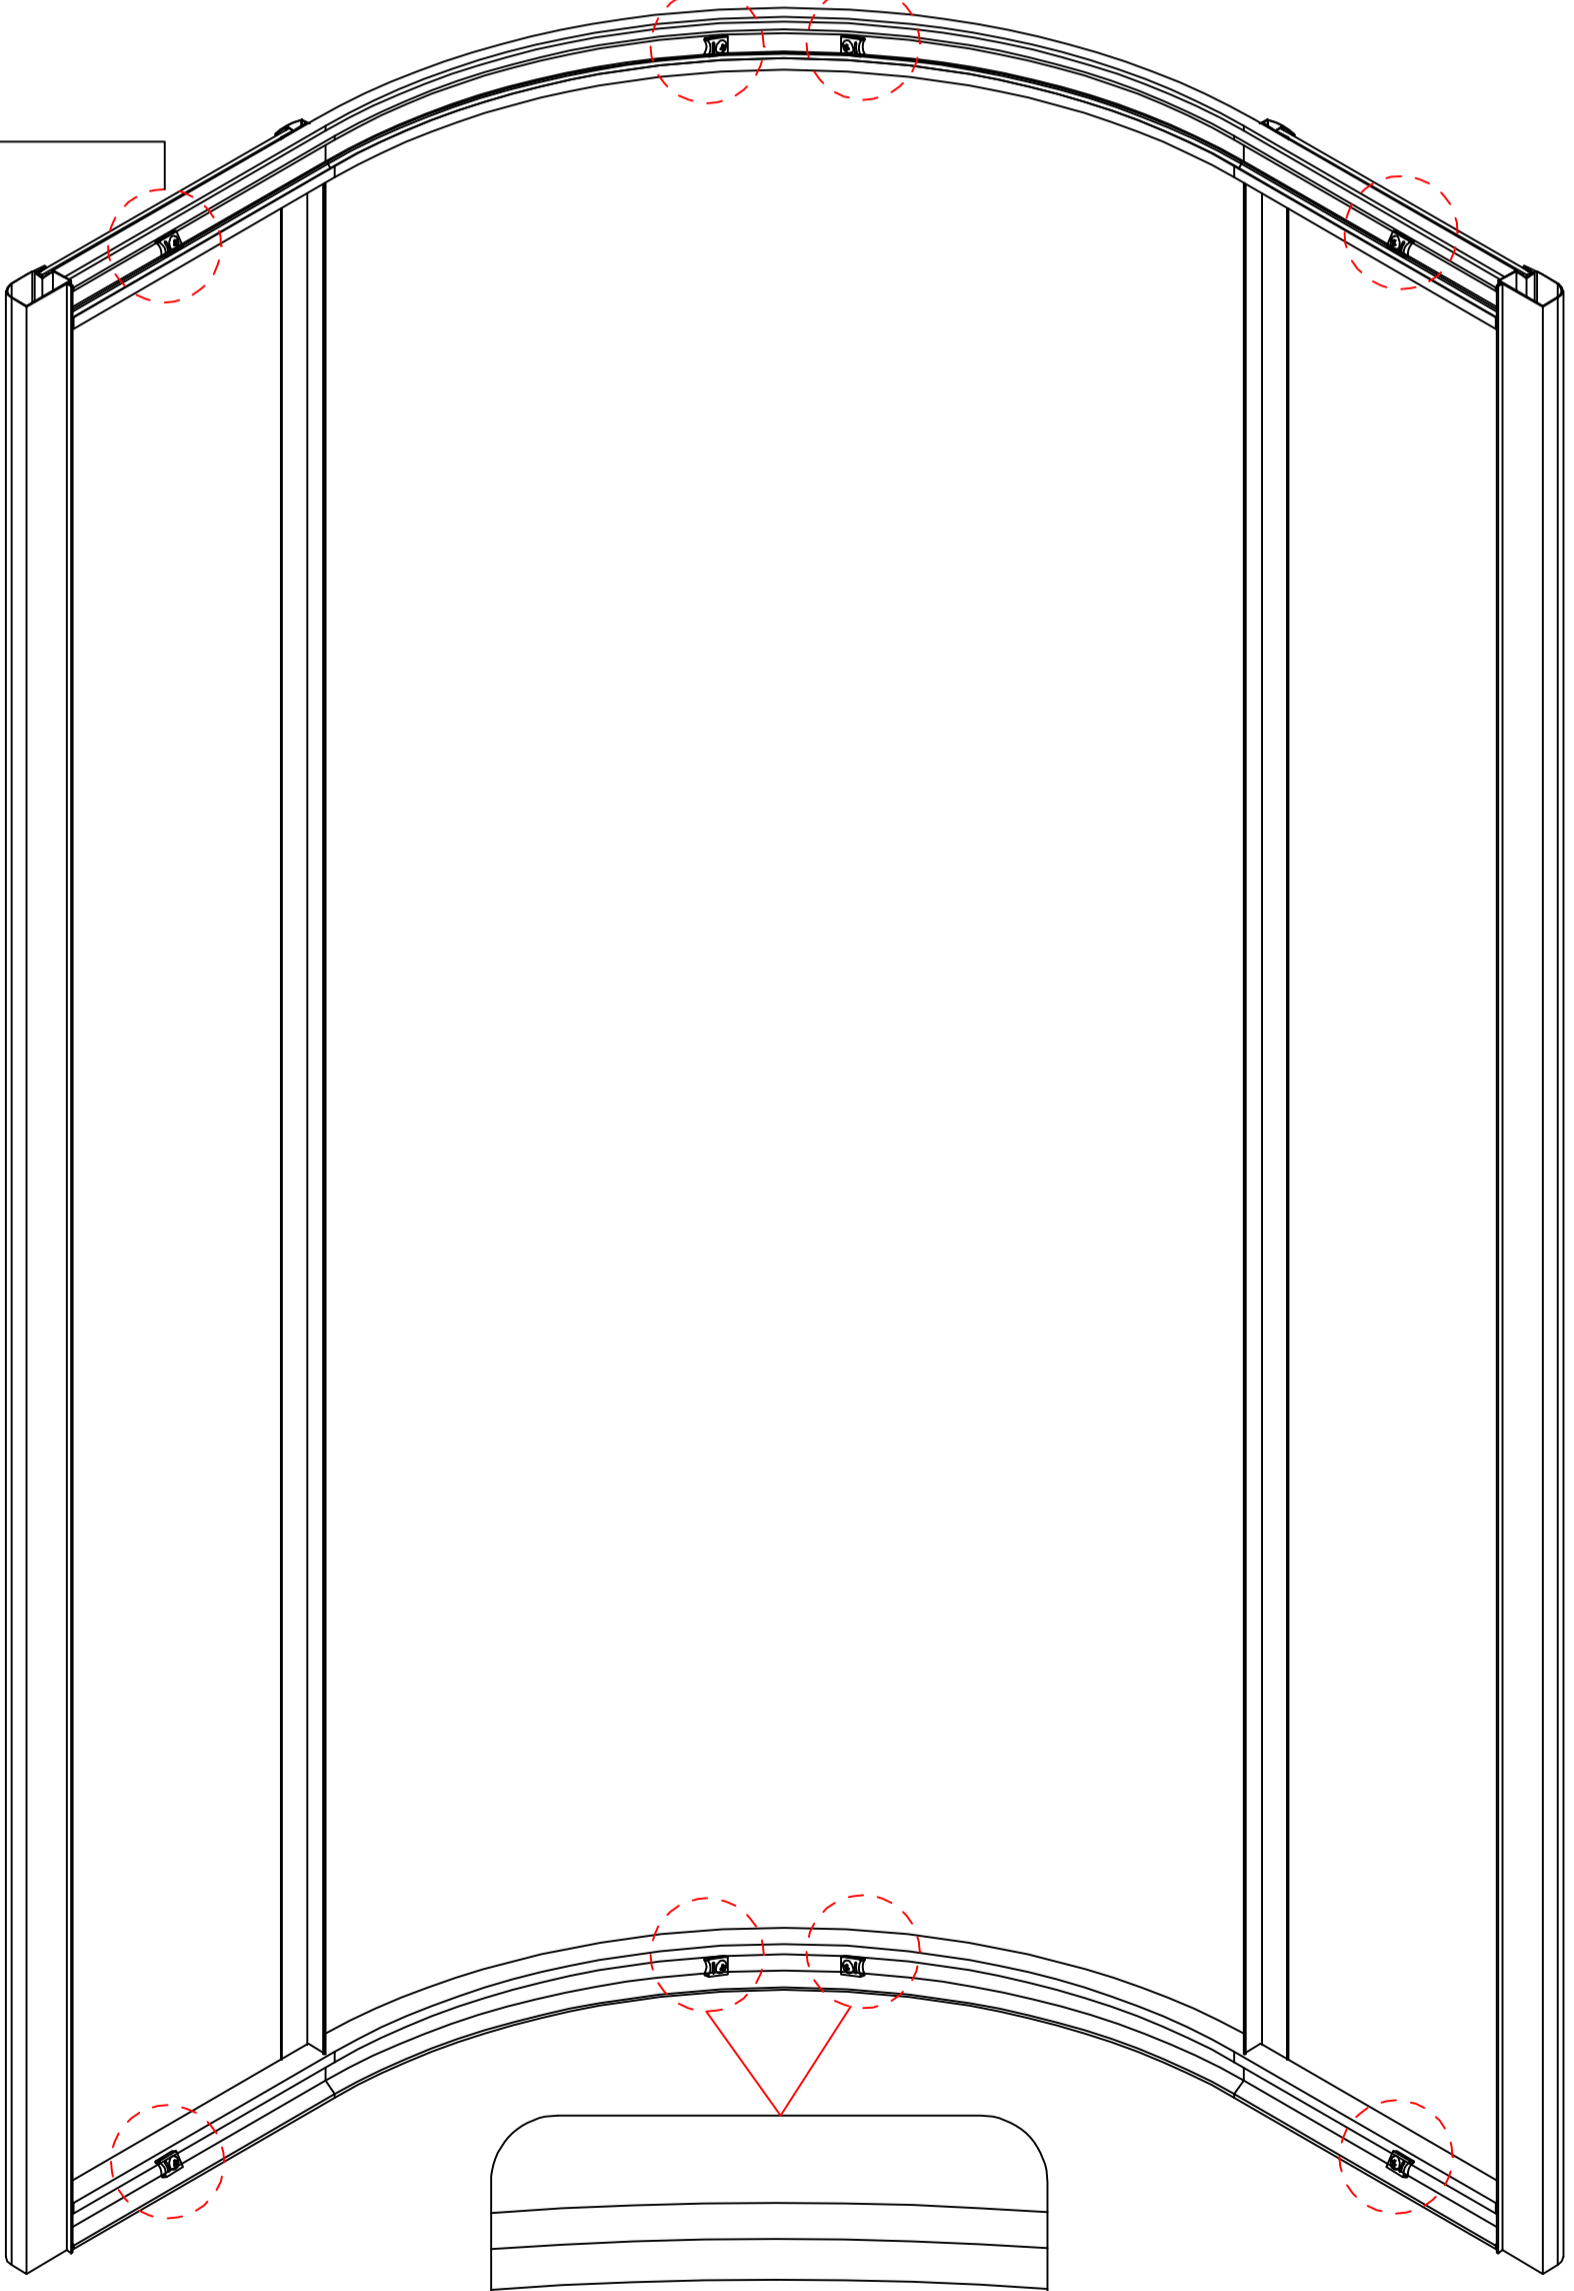

half rond profiel
(boven)

A17=1

dubbele deur
roller

A18=4

verticaal profiel
(links+rechts)

A19=2

plastic waterproof

A20=2

fix vast
glas

A25=1

enkele deur
roller

A26=4

half rond profiel
beneden

A27=1

afvoer

A28=1

centrale
paneel

A29=1

slang

A30=1

water
uitgang

A31=1

schroeven

H4X10
A32=22

schroeven

H4X35
A33=2

schroeven

H4X12
A34=24

schroeven

H4X16
A35=8

handleiding

A36=1