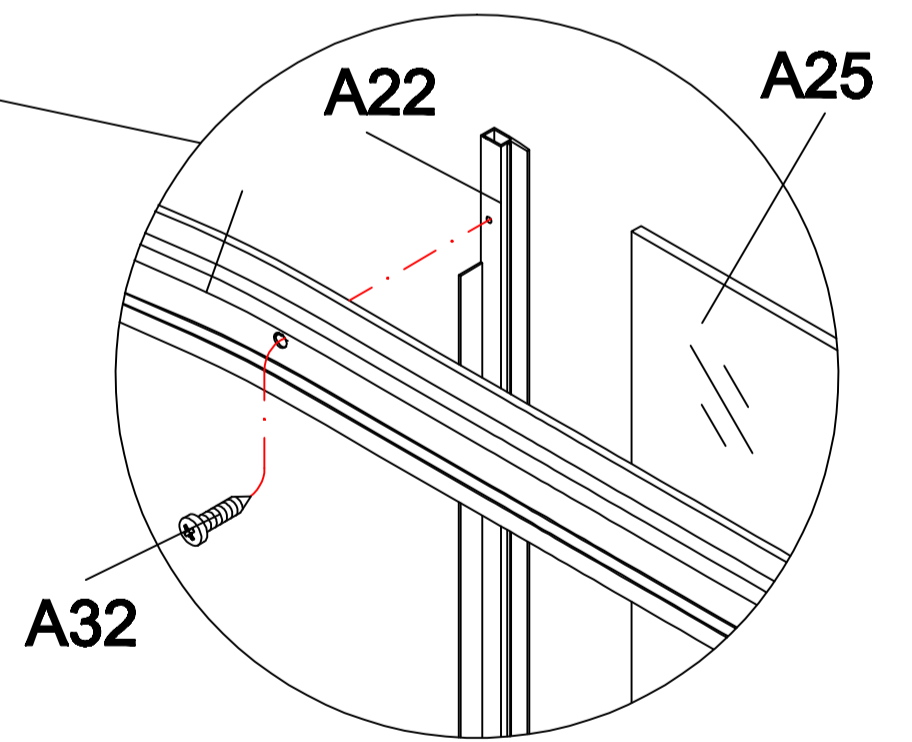

centrale
paneel

A29=1

slang

A30=1

water
uitgang

A31=1

schroeven

H4X10
A32=22

schroeven

H4X35
A33=2

schroeven

H4X12
A34=24

schroeven

H4X16
A35=8

handleiding

A36=1

H4X12

A34=16