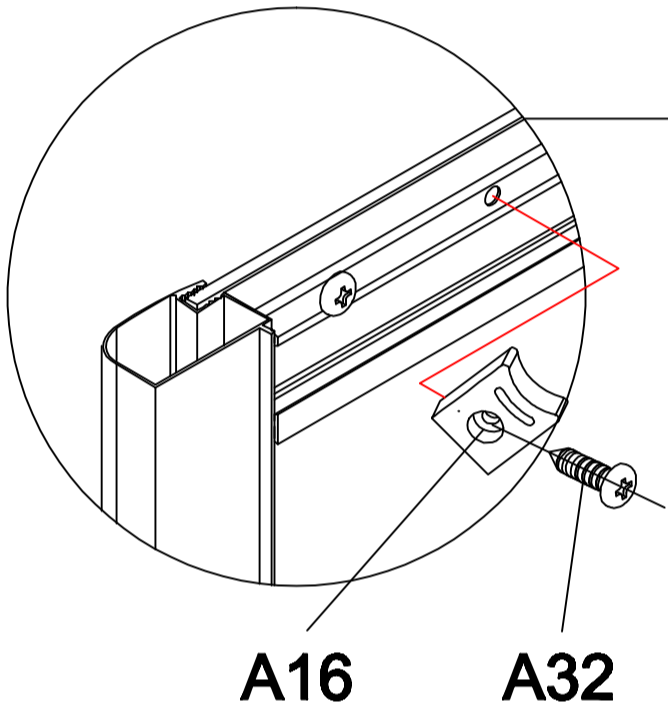

centrale
paneel

A29=1

slang

A30=1

water
uitgang

A31=1

schroeven

H4X10
A32=22

schroeven

H4X35
A33=2

schroeven

H4X12
A34=24

schroeven

H4X16
A35=8

handleiding

A36=1