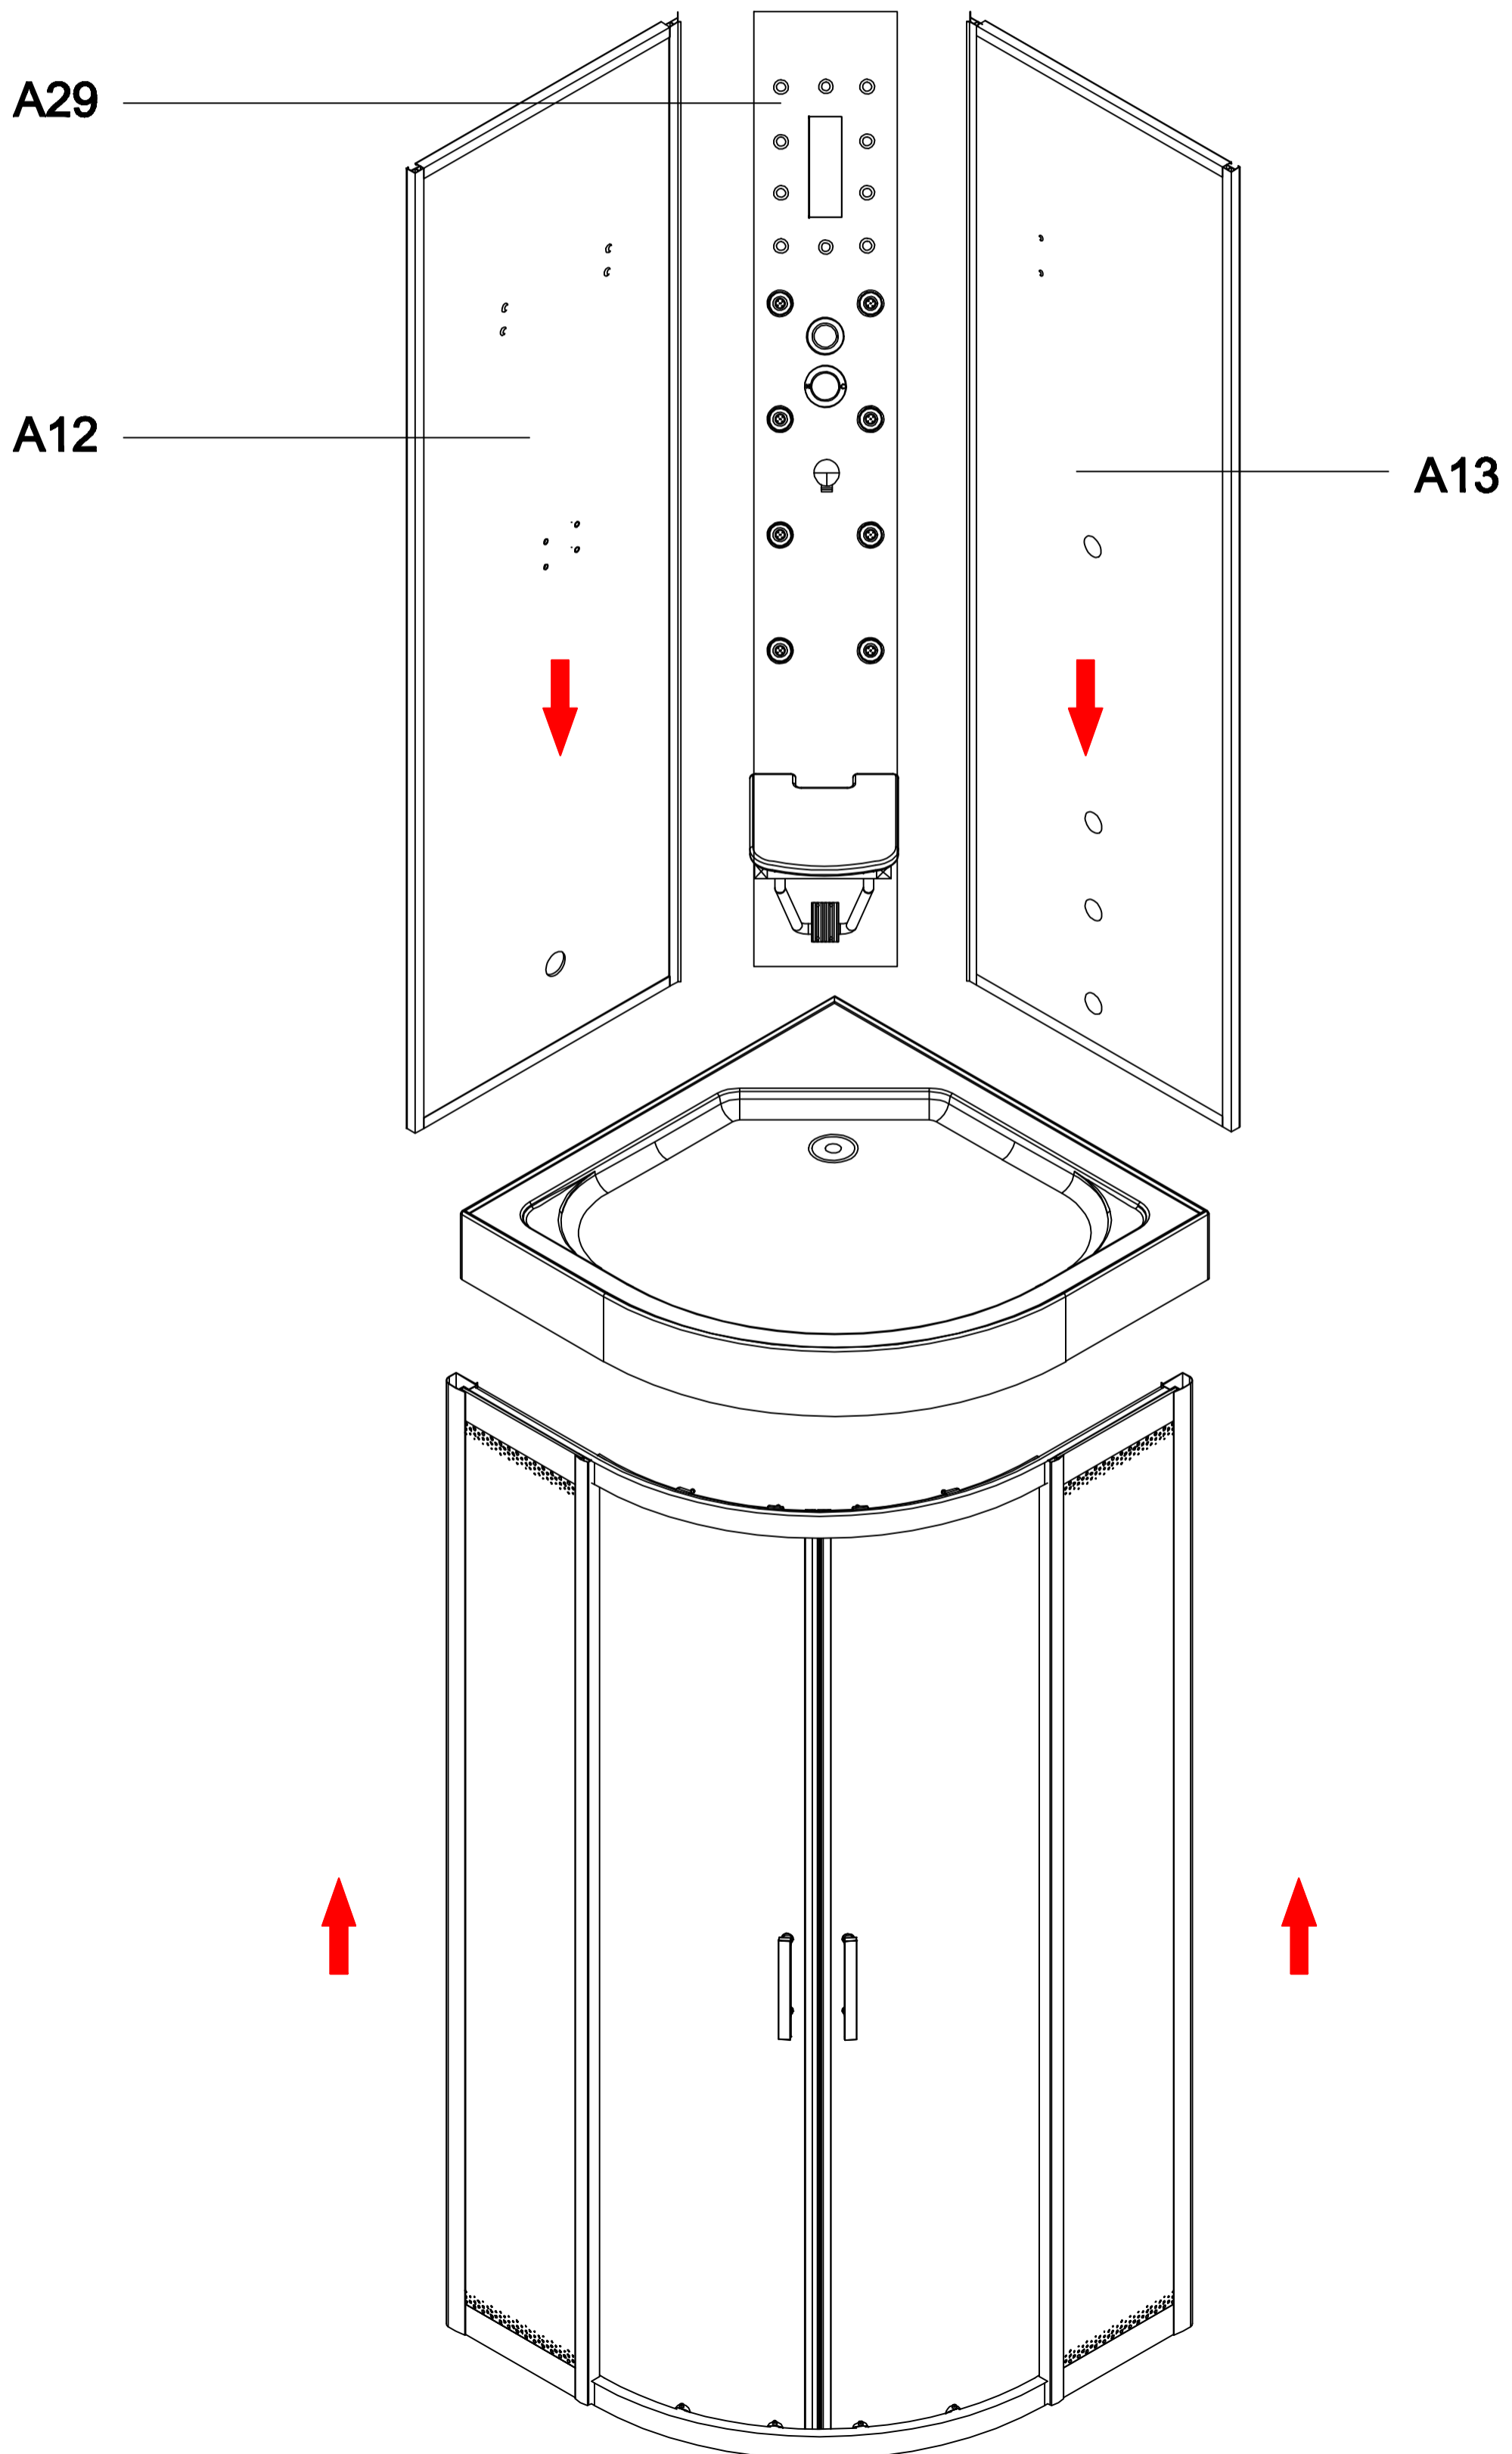

centrale
paneel

A29=1

slang

A30=1

water
uitgang

A31=1

schroeven

H4X10
A32=22

schroeven

H4X35
A33=2

schroeven

H4X12
A34=24

schroeven

H4X16
A35=8

handleiding

A36=1