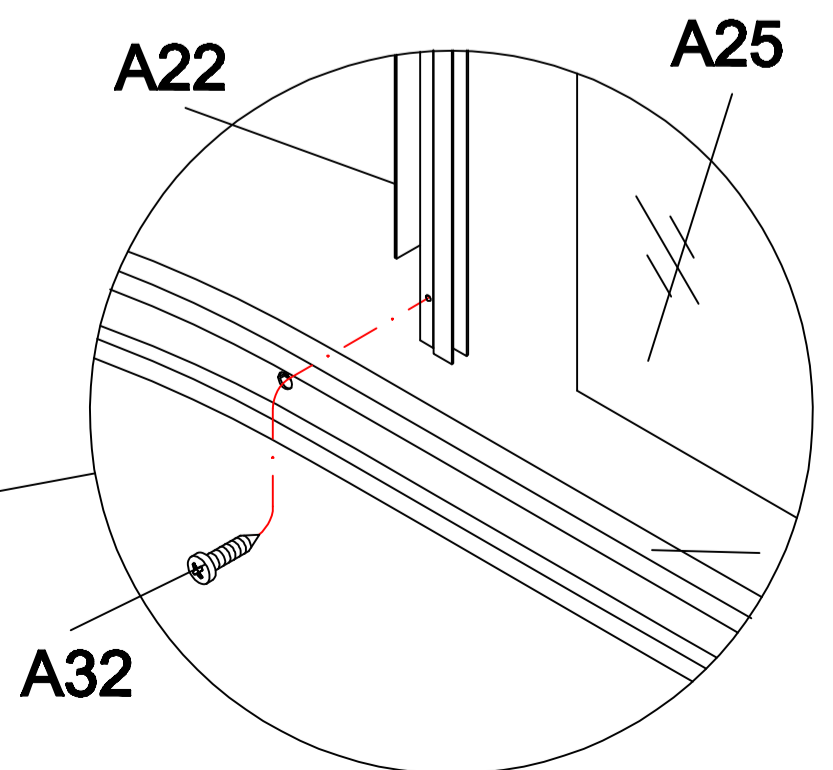

centrale
paneel

A29=1

slang

A30=1

water
uitgang

A31=1

schroeven

H4X10
A32=22

schroeven

H4X35
A33=2

schroeven

H4X12
A34=24

schroeven

H4X16
A35=8

handleiding

A36=1

H4X12

A34=16