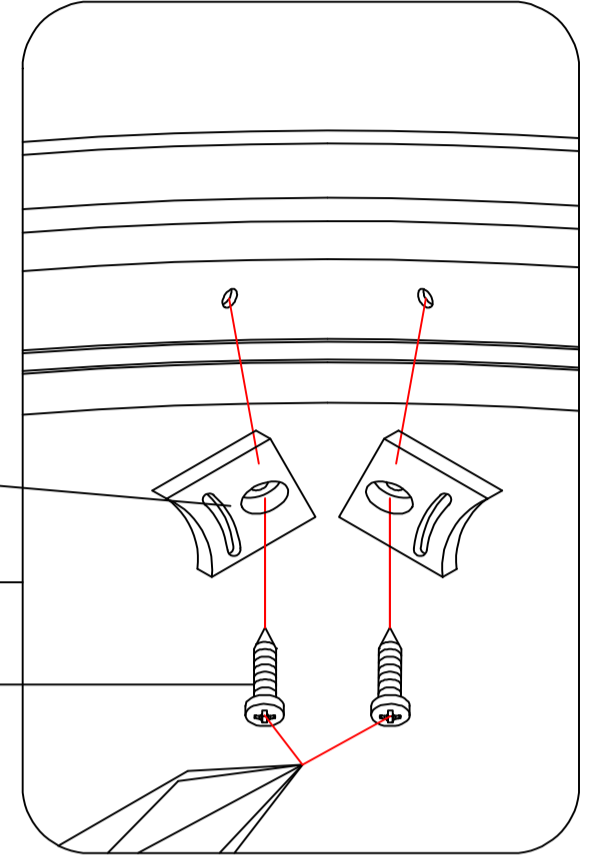

centrale
paneel

A29=1

slang

A30=1

water
uitgang

A31=1

schroeven

H4X10
A32=22

schroeven

H4X35
A33=2

schroeven

H4X12
A34=24

schroeven

H4X16
A35=8

handleiding

A36=1