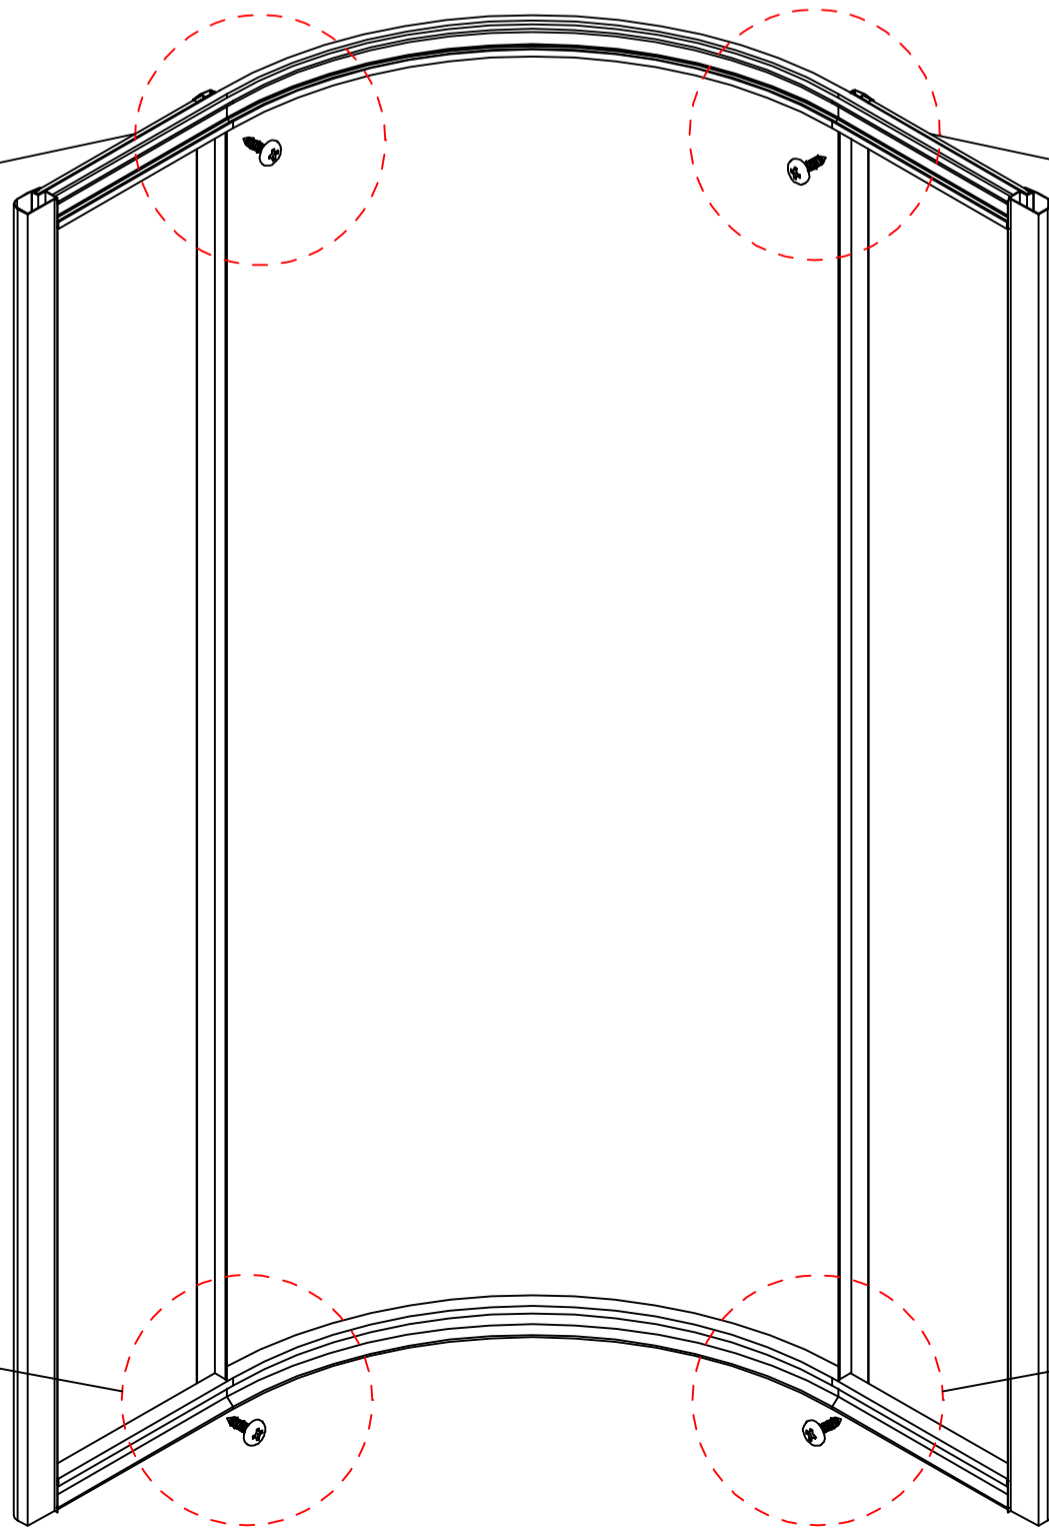

centrale
paneel

A29=1

slang

A30=1

water
uitgang

A31=1

schroeven

H4X10
A32=22

schroeven

H4X35
A33=2

schroeven

H4X12
A34=24

schroeven

H4X16
A35=8

handleiding

A36=1