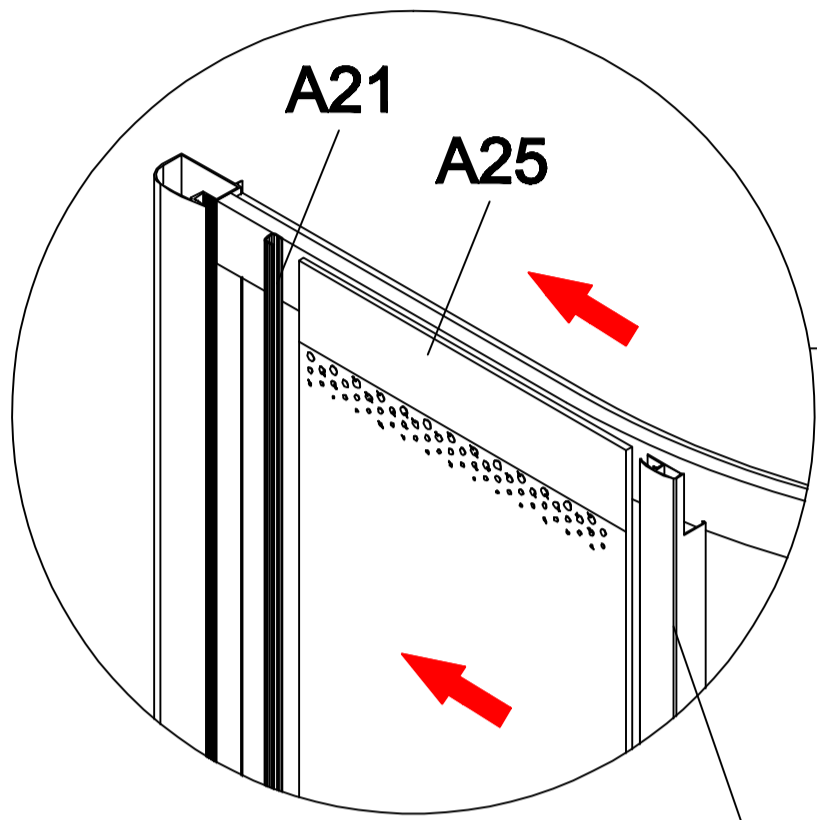

centrale
paneel

A29=1

slang

A30=1

water
uitgang

A31=1

schroeven

H4X10
A32=22

schroeven

H4X35
A33=2

schroeven

H4X12
A34=24

schroeven

H4X16
A35=8

handleiding

A36=1

H4X12

A34=16