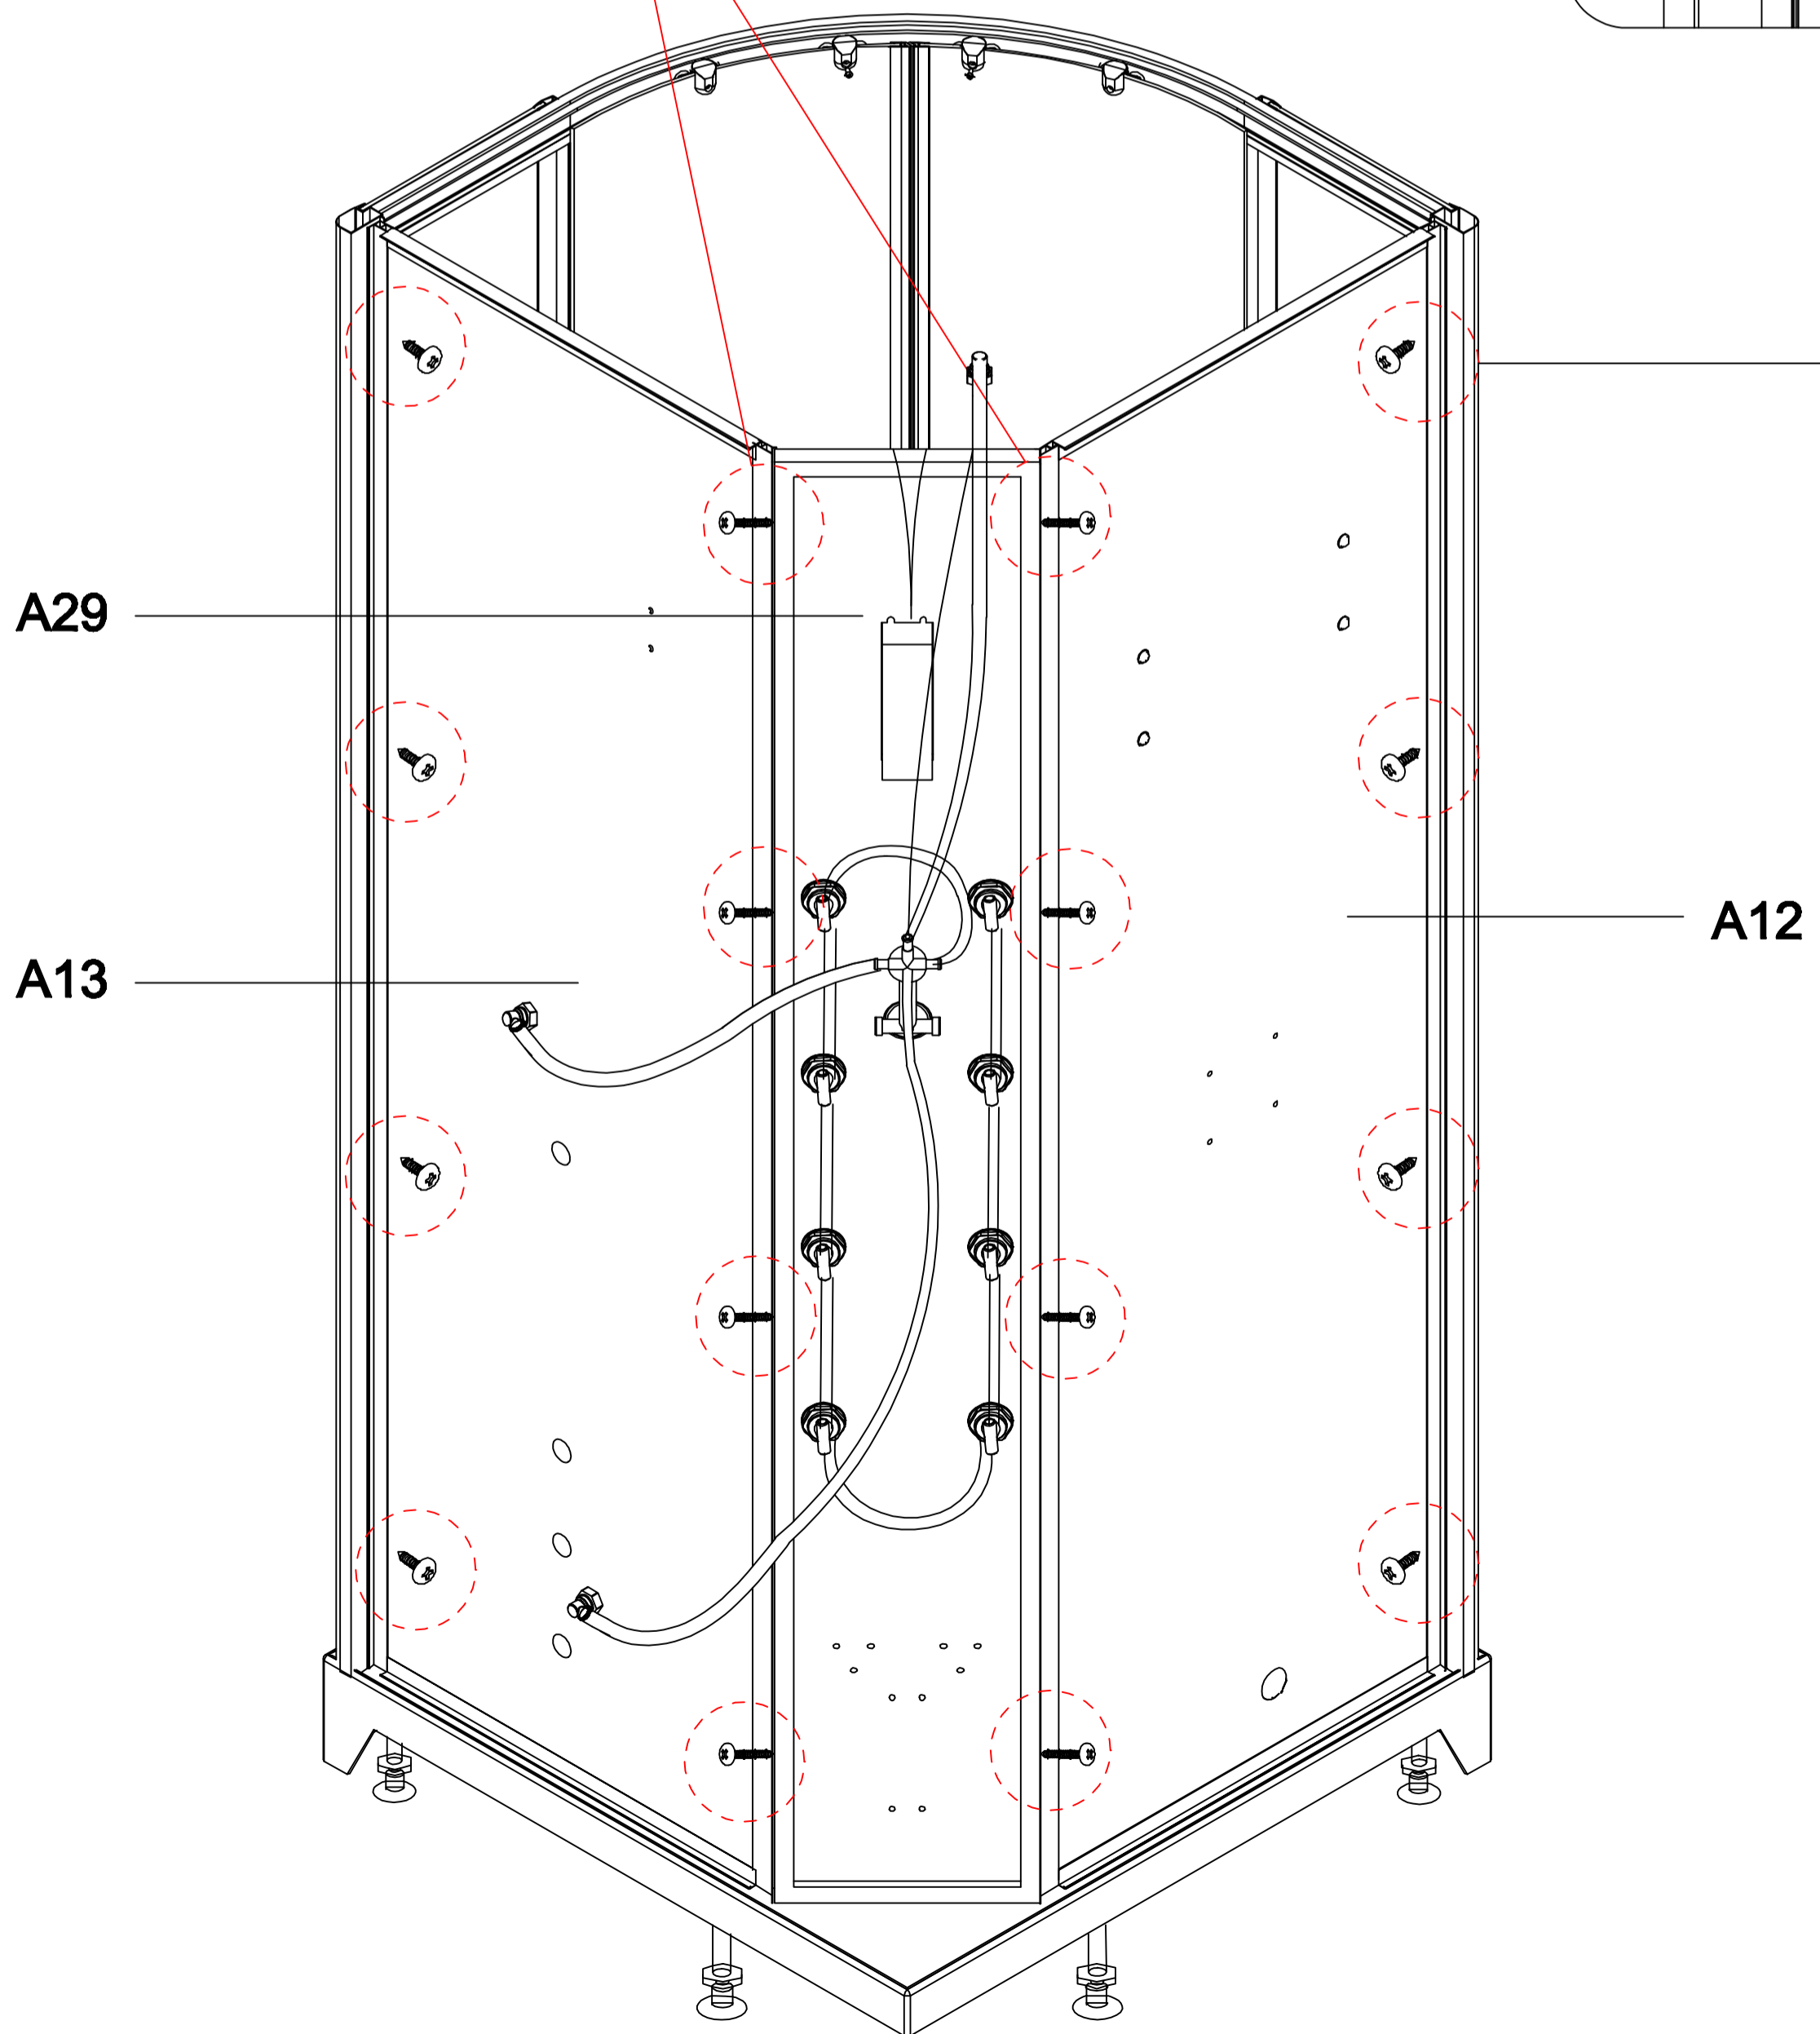

half rond profiel
(boven)

A17=1

dubbele deur
roller

A18=4

verticaal profiel
(links+rechts)

A19=2

plastic waterproof

A20=2

centrale
paneel

A29=1

slang

A30=1

water
uitgang

A31=1

schroeven

H4X10
A32=22

schroeven

H4X35
A33=2

schroeven

H4X12
A34=24

schroeven

H4X16
A35=8

handleiding

A36=1

H4X12

A34=16