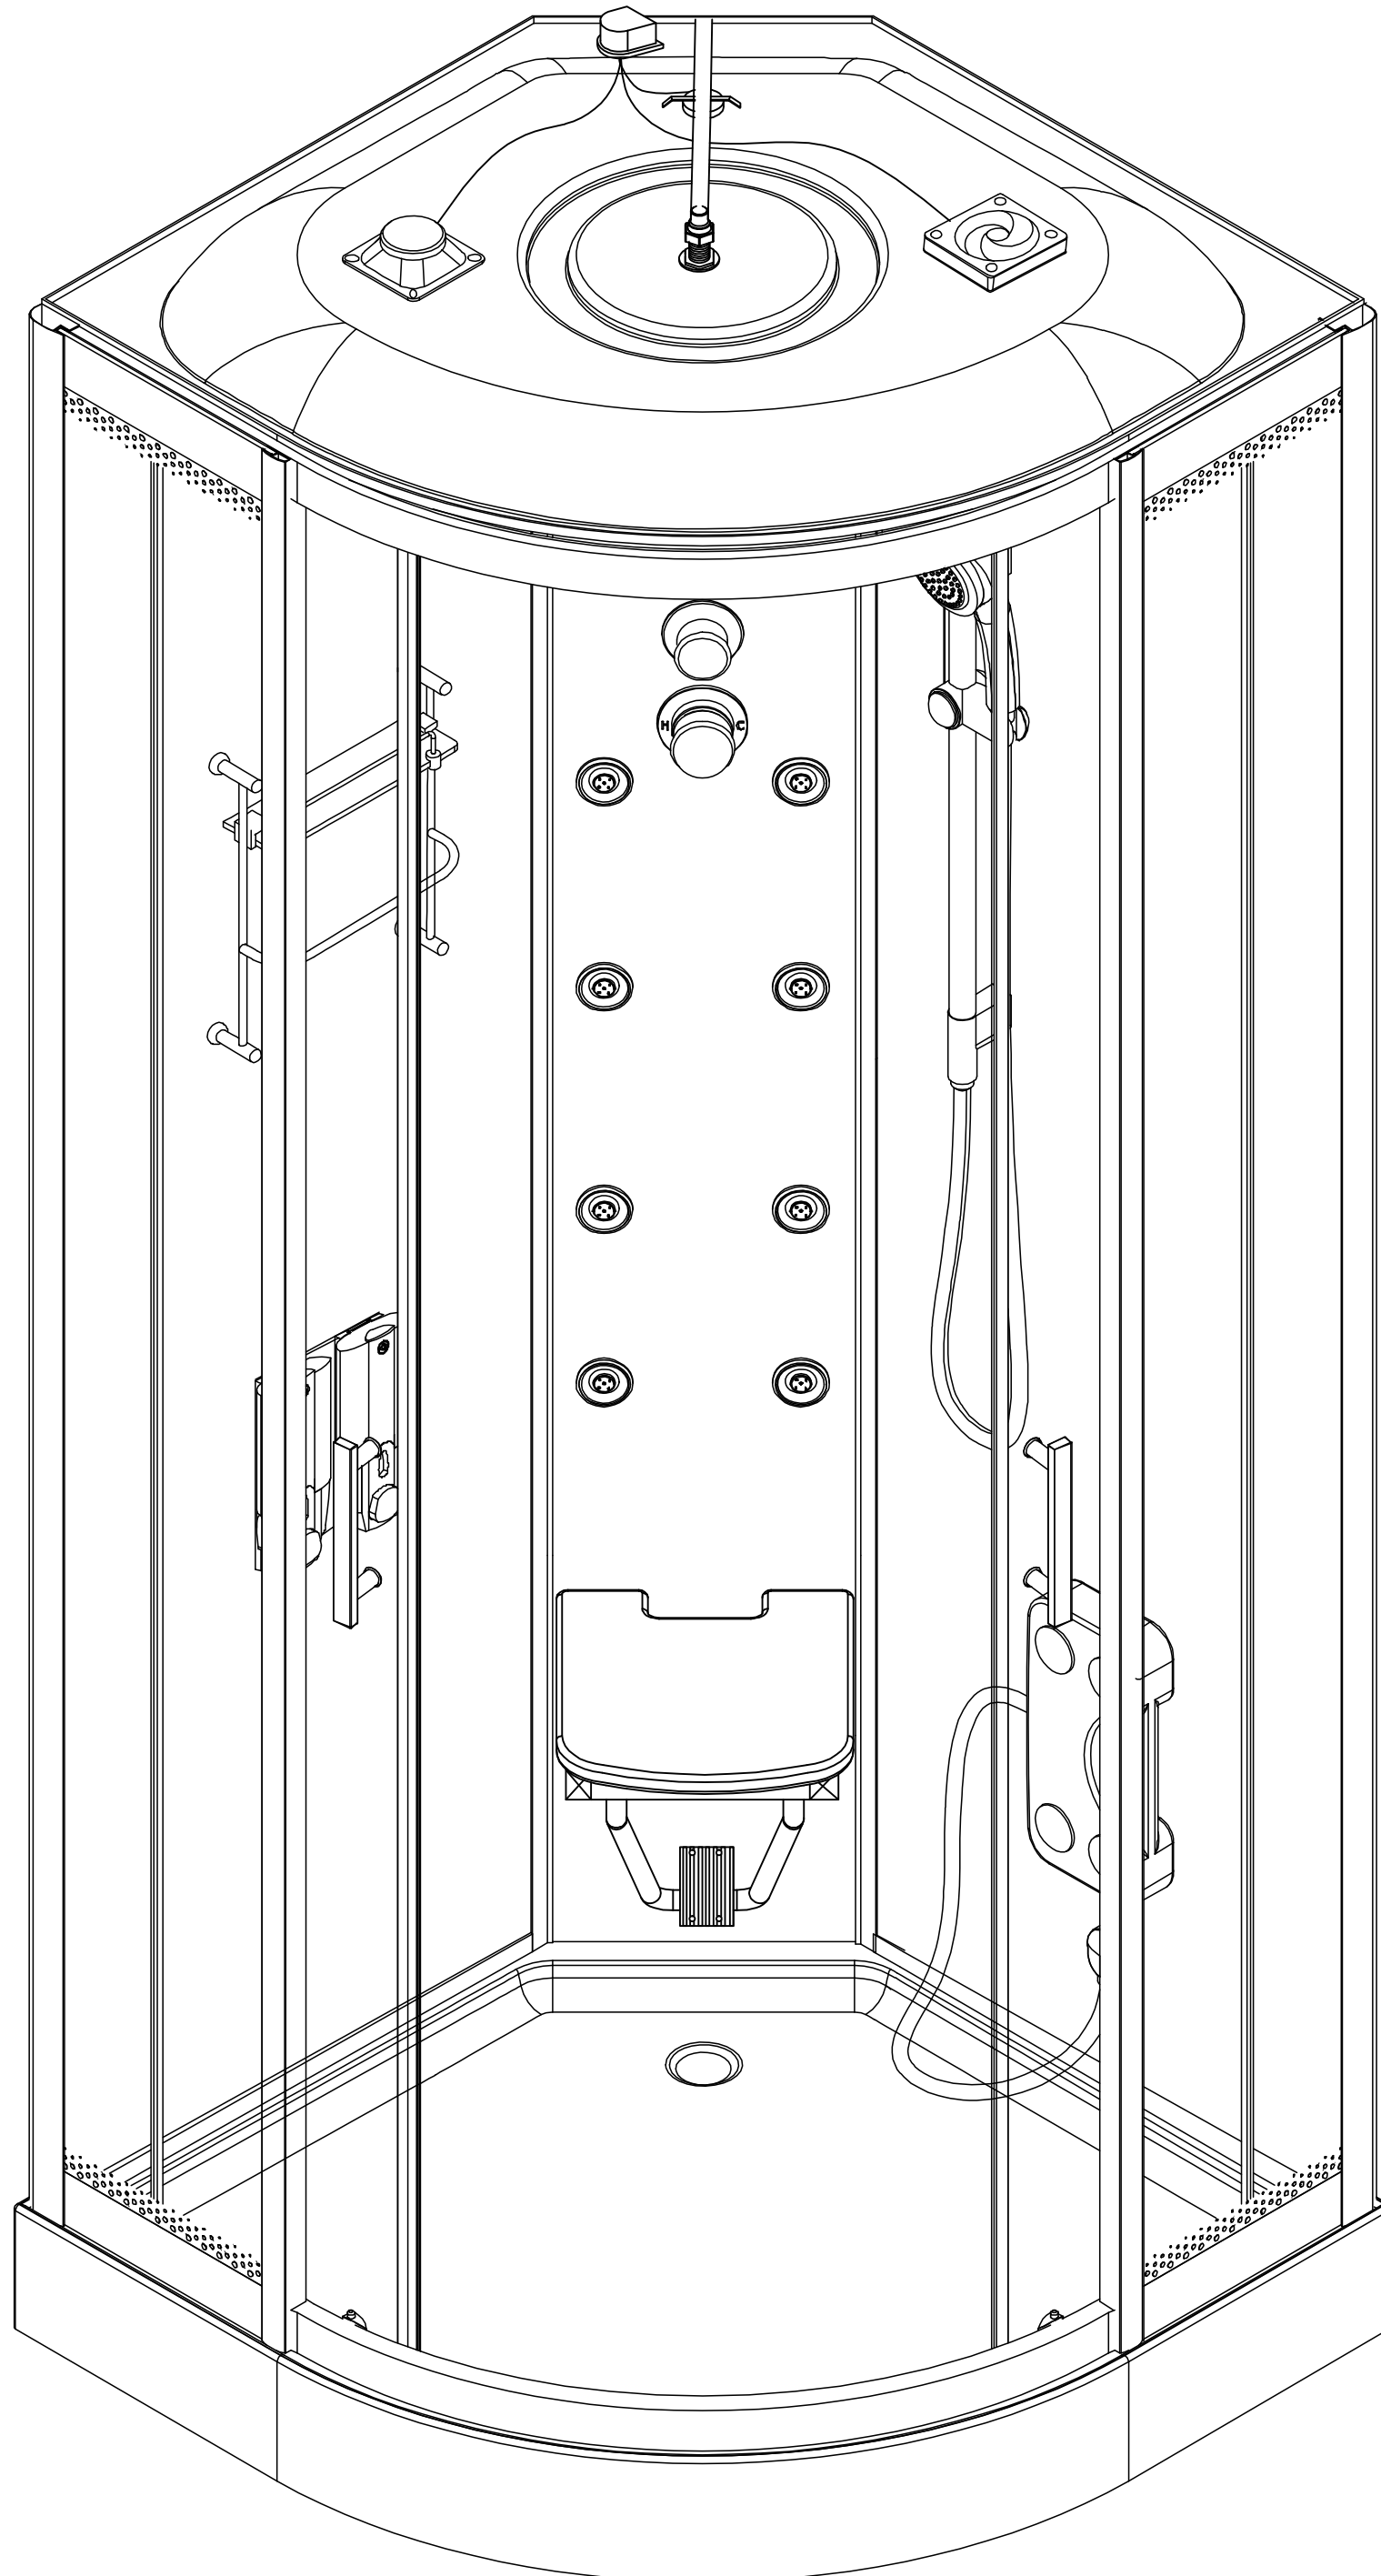

80X80X215CM
90X90X215CM

verlichting  A01=1	transformator  B01=1
---	---

ventilator

A02=1

speaker

A03=1

afdekplaat

A04=2

plafond stort
douche

A05=1

plafond

A06=1

handdo-
uche

A07=1

slang

A08=1

glazen leg
plank

A09=1

zeep dispenser

A10=1

schuifbaar
douche stang

A11=1

achterwand
glas links

A12=1