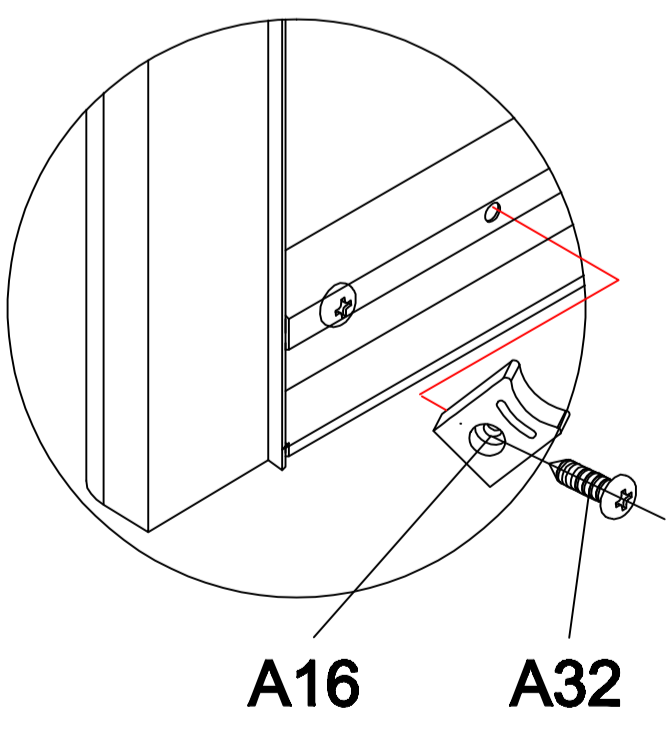

centrale
paneel

A29=1

slang

A30=1

water
uitgang

A31=1

schroeven

H4X10
A32=22

schroeven

H4X35
A33=2

schroeven

H4X12
A34=24

schroeven

H4X16
A35=8

handleiding

A36=1