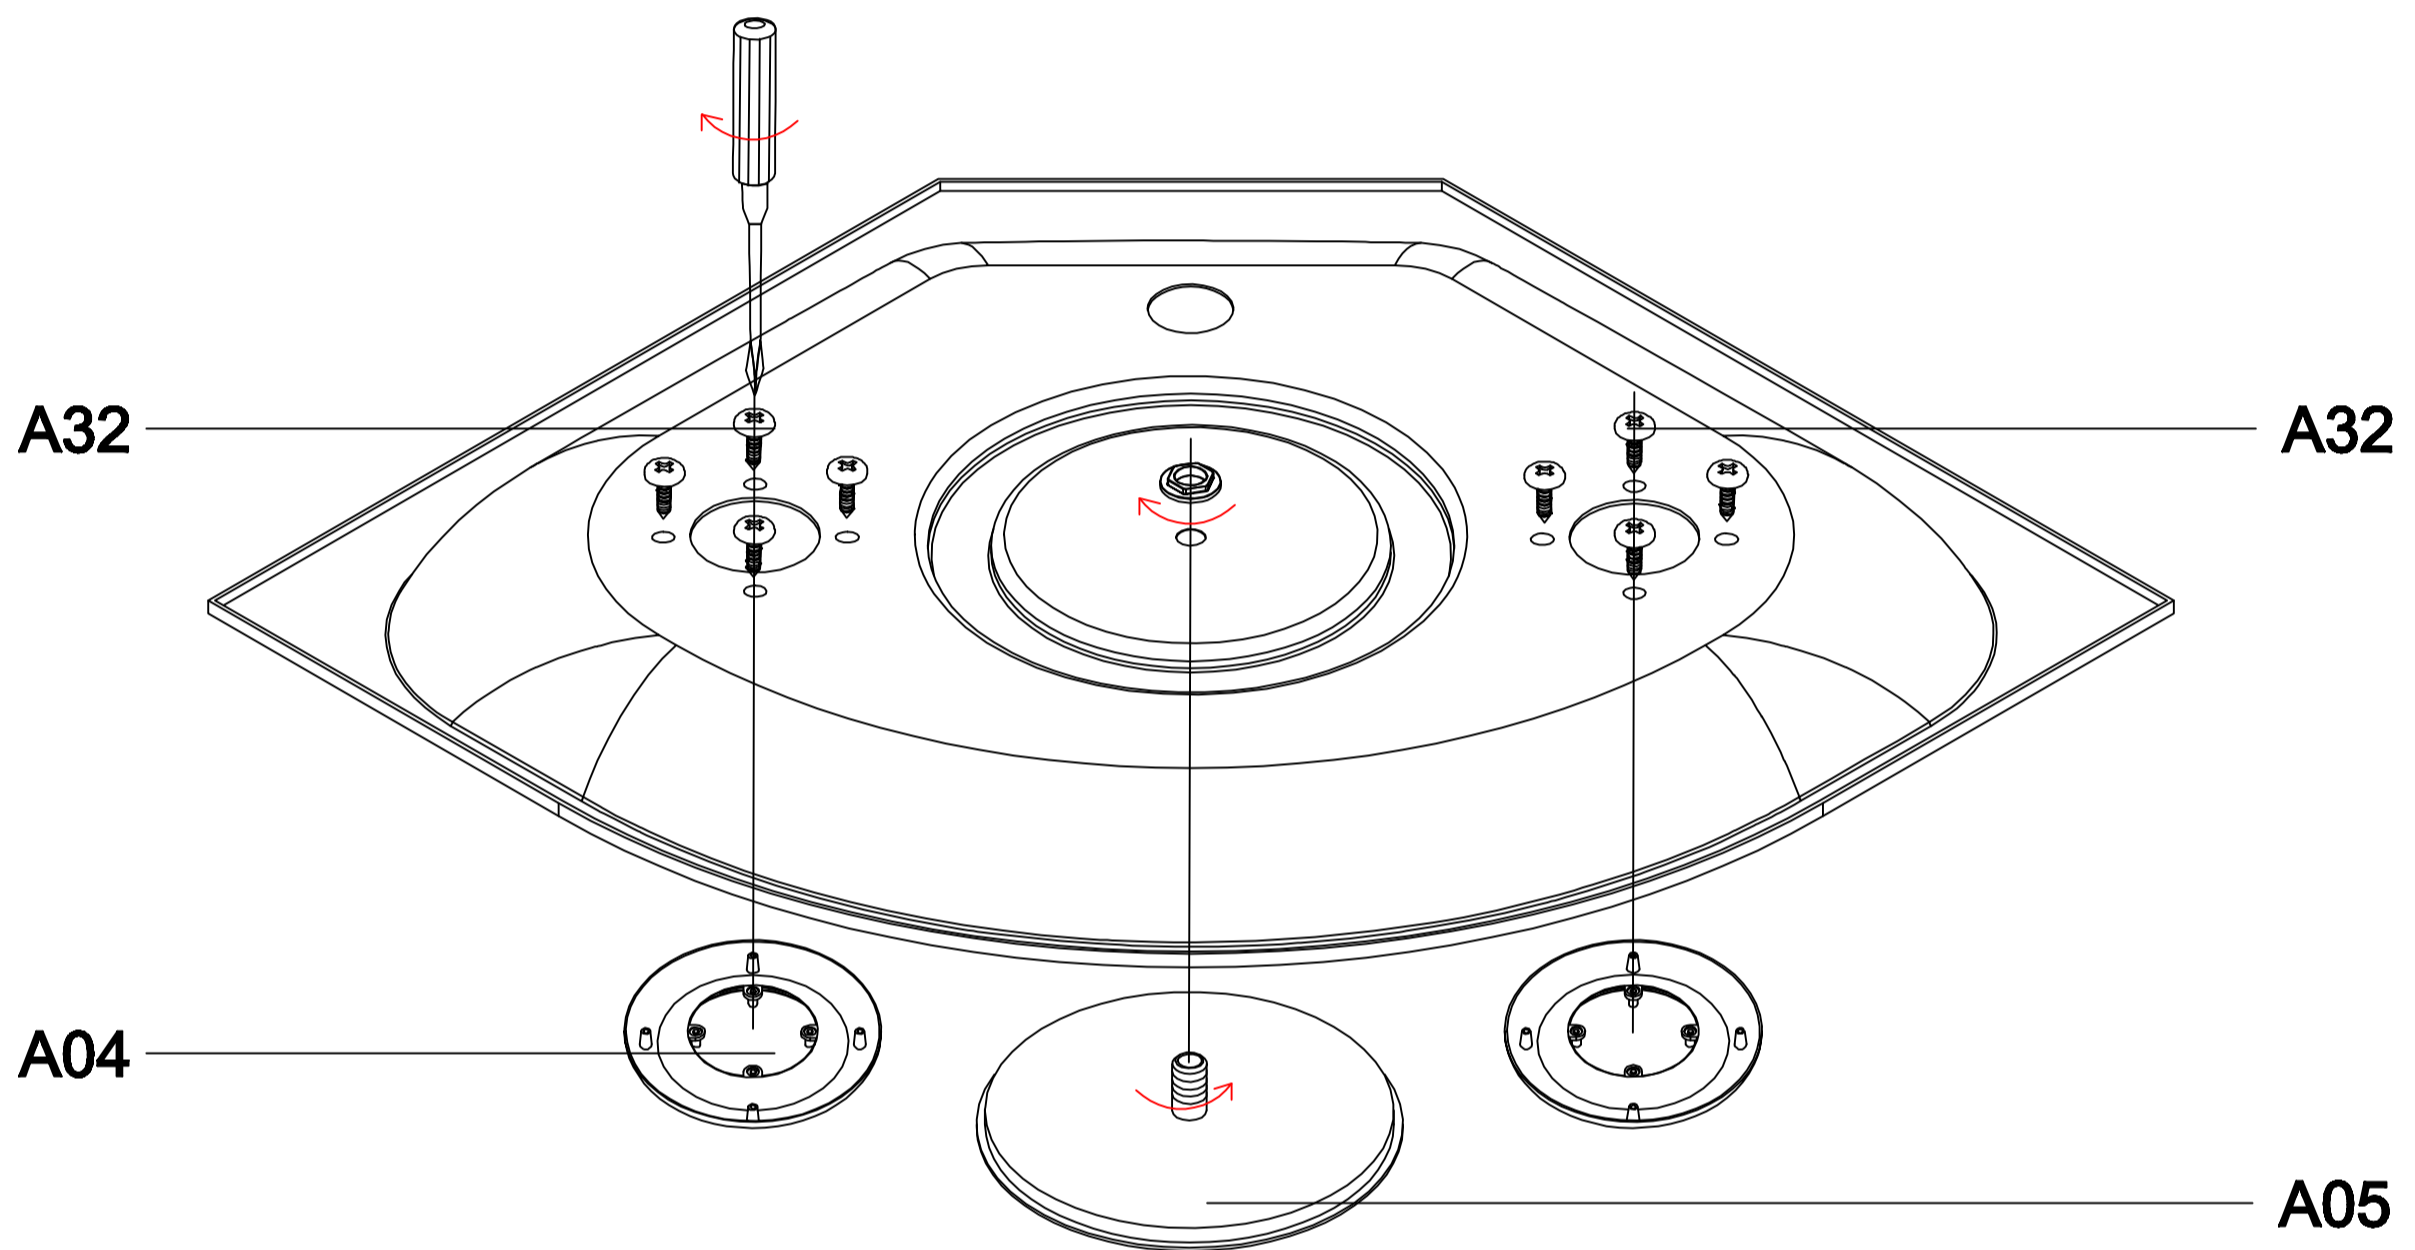

centrale
paneel

A29=1

slang

A30=1

water
uitgang

A31=1

schroeven

H4X10
A32=22

schroeven

H4X35
A33=2

schroeven

H4X12
A34=24

schroeven

H4X16
A35=8

handleiding

A36=1