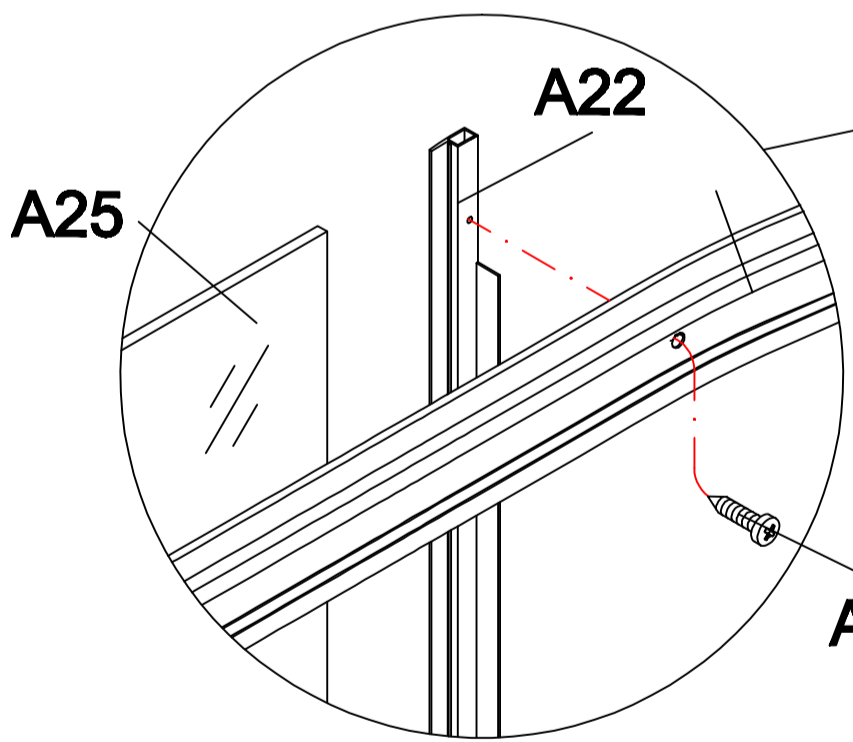

centrale
paneel

A29=1

slang

A30=1

water
uitgang

A31=1

schroeven

H4X10
A32=22

schroeven

H4X35
A33=2

schroeven

H4X12
A34=24

schroeven

H4X16
A35=8

handleiding

A36=1

H4X12

A34=16