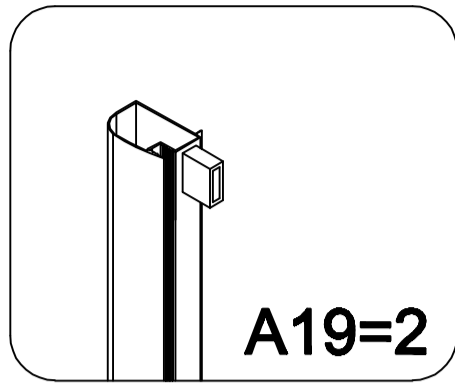

centrale
paneel

A29=1

slang

A30=1

water
uitgang

A31=1

schroeven

H4X10
A32=22

schroeven

H4X35
A33=2

schroeven

H4X12
A34=24

schroeven

H4X16
A35=8

handleiding

A36=1

H4X12

A34=16