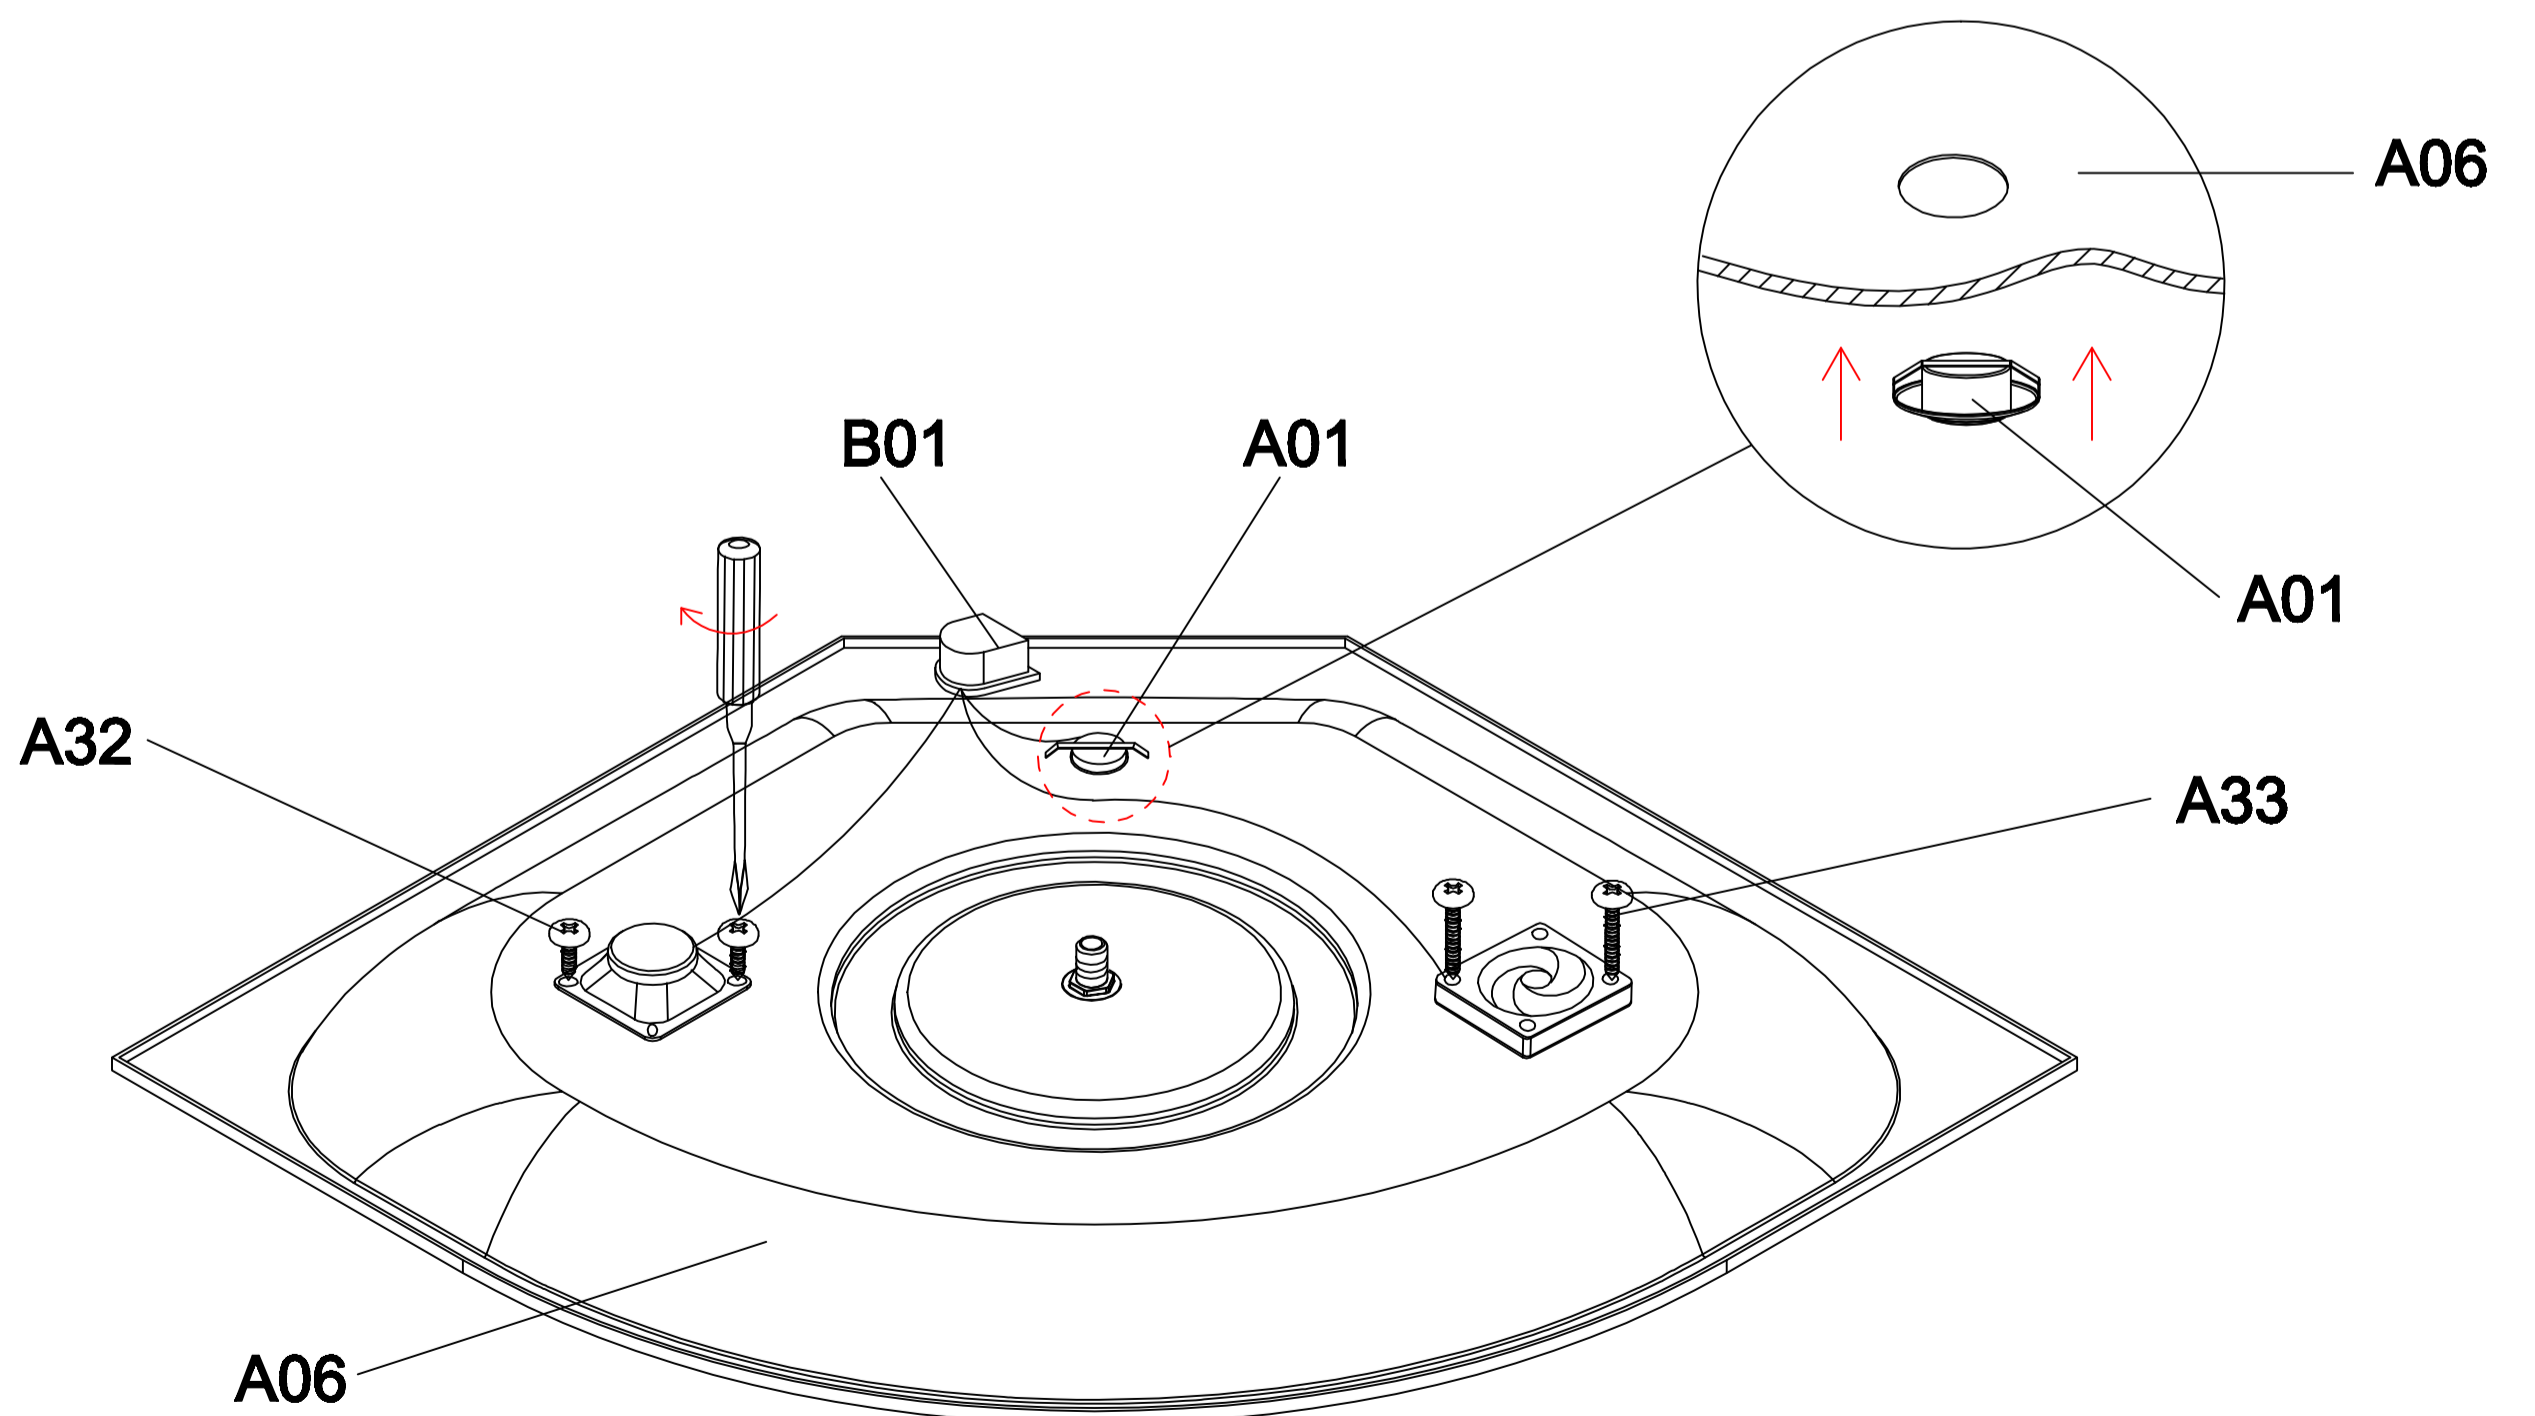

centrale
paneel

A29=1

slang

A30=1

water
uitgang

A31=1

schroeven

H4X10
A32=22

schroeven

H4X35
A33=2

schroeven

H4X12
A34=24

schroeven

H4X16
A35=8

handleiding

A36=1